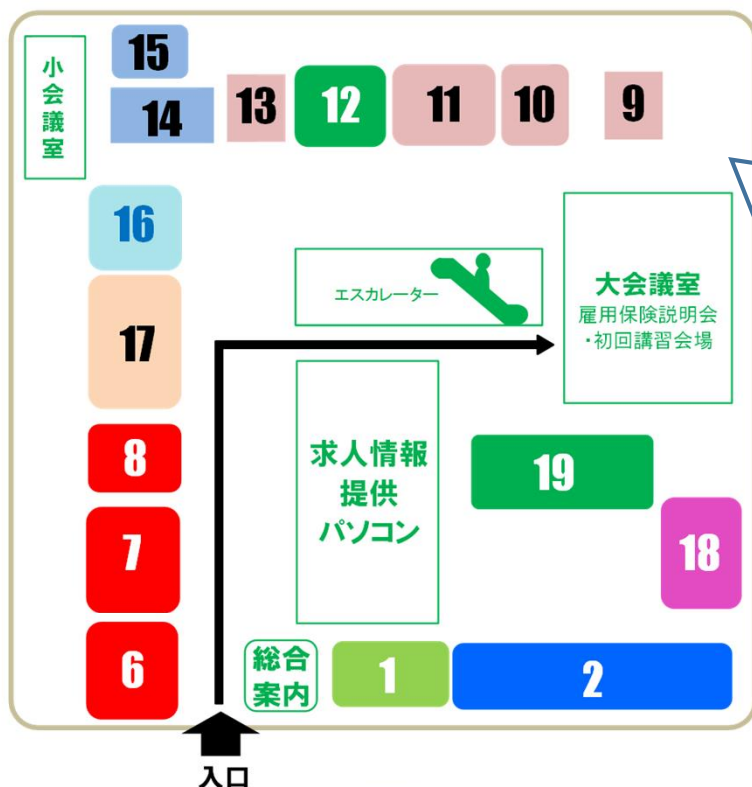

Webデザインにご興味がある方も、これから知りたい方にも役立つ内容です！

日時

2026年7月21日(火)

14:00～15:10 (受付 13:45～)

会場

ハローワーク布施 大会議室

東大阪市長堂1-8-37 イオン布施駅前店4階

定員

25名

資格・経験の有無に関わらず、どなたでもご参加いただけます。

持ち物

ハローワーク受付票・筆記用具

講師

創造社リカレントスクール 大阪校

講師・就職支援担当者

お問い合わせ先
お申し込み方法

事前予約制となります。下記担当までお申し込みください。

ハローワーク布施 ⑨番 職業訓練窓口

TEL 06-6782-4221 (部門コード 42#)

ハローワーク布施のフロアマップです。

セミナー当日は直接大会議室へお越してください。

職業訓練についてのご相談・ご質問は①9番窓口まで！

- | | |
|------------------------------|---|
| 12 学卒窓口 | 1 職業紹介窓口 |
| 16 障害者等相談窓口 | 2 職業相談窓口
わかものコーナー
35歳からのキャリアアップコーナー
シニアコーナー
人材確保対策コーナー |
| 6 資格決定窓口 | 18 マザーズコーナー |
| 7 雇用保険受給に関する相談・認定等の窓口 | 19 職業訓練窓口 |
| 8 認定窓口 | |