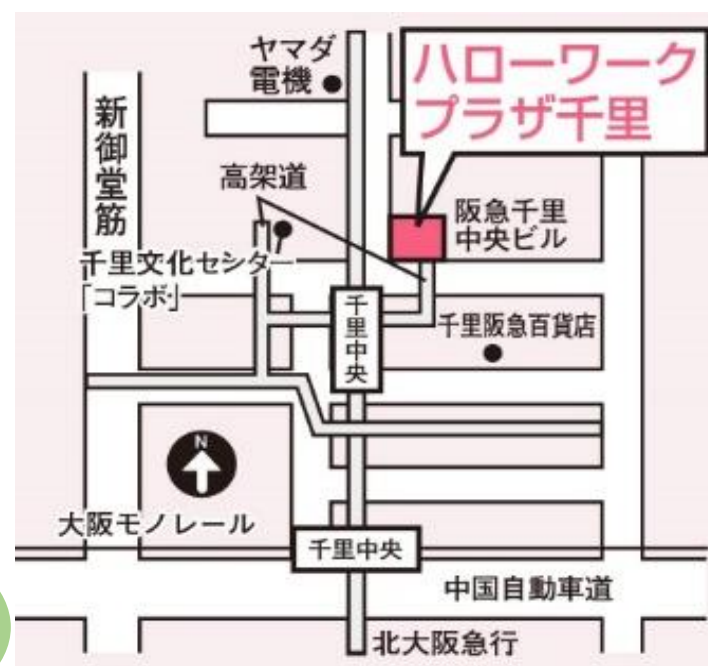

ハローワークプラザ千里へお電話をお願いします

募集職種

採用担当者と直接お話ができます。
「まずは話を聞いてみたい」と
いった相談のみでもOKです。

職種	求人番号	年齢	就業場所	採用人数
介護職 (パート)	27030- 14547361	不問	豊中市庄内宝町3-6-33 クランコート豊中 阪急宝塚線 庄内駅 徒歩20分	2人
送迎ドライバー (パート)	27030- 14924661	不問	豊中市浜1-17-12 生活介護「CLAN豊中浜」 阪急宝塚線 服部天神駅 徒歩10分	1人

※マザーズコーナー設置

北大阪急行・モノレール
千里中央駅
すぐ近く

住宅型有料老人ホーム 生活介護デイサービス
CLAN クランコート豊中/CLAN豊中浜
 住所：豊中市庄内宝町3-6-33/豊中市浜1-17-12

募集職種

- 介護職員(パート)/クランコート豊中
- 送迎ドライバー(パート)/CLAN豊中浜

会社の特徴・アピールポイント①

- ①大阪府下47棟の介護・福祉施設を展開しております！
- ②資格取得支援制度もあり、
未経験からのキャリアアップが望める環境！
- ③残業ほぼなし(月2時間以内) ※時間外手当別途支給
- ④誕生日休暇・ギフト・永年勤続表彰制度などの
福利厚生で最大還元します！