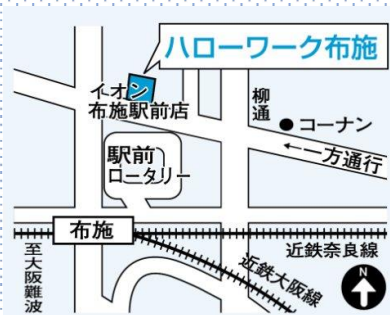

ジョブ・カード活用 キャリアデザインセミナー

～未来につながるわたしのキャリア～

+ 描こう、自分らしいキャリア！
ジョブカード活用！

ハローワーク布施の会議室で、
TVに表示されたWEB配信
をご覧くださいセミナーです。

6月24日(水) 10:00～11:30

会場：ハローワーク布施
大会議室

定員：24名

対象者：35歳から59歳の中高年層の方

講師：大阪キャリア形成・リスキング支援センター講師