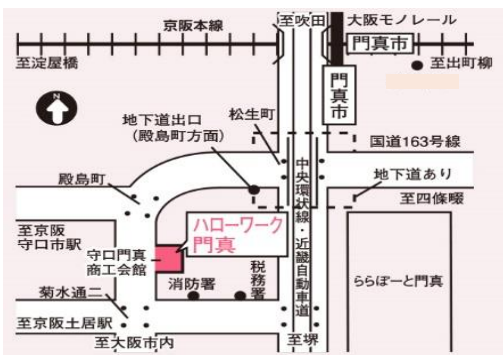

ハローワーク門真 セレクト

就業場所が、守口市・門真市・大東市・四條畷市
および大阪市内一部の求人掲載しています。

60歳以上 応募歓迎 求人情報

発行日: 3月26日

3月6日~3月25日

受理求人

ご自由にお持ち帰りください。

★フルタイム: No.1~9 ★パートタイム: No.11~32

次回は4月9日(木)発行予定

※応募される場合は、ハローワークの紹介状が必要です！
※求人の詳細内容は、求人票でご確認ください。ハローワークでお渡しできます。
※随時紹介を行っておりますので、すぐに募集が終了する場合があります。
その際は、ご了承ください。ご応募はお早めに！

厚生労働省 ハローワーク門真

〒571-0045 門真市殿島町6-4 (守口門真商工会館2階)

TEL: 06-6906-6831 (部門コード: 41#)

★ご利用時間 8:30~17:15 (月~金) 【土・日・休祝日、年末年始は休み】

1 福祉理容師福祉美容師(正) / 大東市、和泉市、箕面市、他

個人宅・病院・デイサービスセンター・老人保健施設・福祉施設などに訪問し、理美容サービスを提供する社会貢献度の高いお仕事です。

資格・経験 理容師 美容師 普免
月給 250,000円~500,000円
正社員2人募集 交通費 実費支給(上限なし)
年齢:不問 賞与 年2回2.00ヶ月分
勤務時間 (1)9時00分~18時00分 時間外
休日 土日祝 週休2日制 毎週
年間休日数 120日

株式会社 シルバーサポートジャパン

資本金 800万円 従業員数 47人
就業場所: 大東市
就業場所: 大東市、和泉市、箕面市、他
求人番号40010-17359861
3月16日受理求人 現在の応募者数0人

2 施設警備員【門真市】(嘱託)

◇出入管理業務:施設に出入りする方の身元・要件を確認し、出入を規制していただきます。
◇巡回業務:徒歩で構内を回り、施錠箇所、火元等点検するとともに周囲に対して抑制を図ります。
◇緊急対処業務:事案発生時に一時対処をします。(例:初期消火、任意聴収)

資格・経験 不問
月給 205,621円~205,621円
正社員以外1人募集 交通費 実費支給(上限なし)
年齢:18歳以上 賞与 なし
勤務時間 (1)9時00分~8時59分 時間外
4時間
休日 他 週休2日制 その他
年間休日数 122日

株式会社スリーエス 近畿事業本部

資本金 5000万円 従業員数 3,000人
就業場所: 門真市
最寄駅: 京阪電車古川橋から徒歩6分
求人番号27010-14690261
3月24日受理求人 現在の応募者数0人

3 マンション夜間管理人(守口市)

新築シニア向け分譲マンションの夜間管理員業務を、お願いします。
館内施設の電話対応や来訪者受付等、居住者様の快適な住まいのお手伝いを、お願い致します。

資格・経験 マンション、ビル等の管理員業務
月給 180,000円~180,000円
正社員2人募集 交通費 実費支給(上限なし)
年齢:18歳~69歳 賞与 なし
勤務時間 (1)19時00分~7時00分 時間外
15時間
休日 他 週休2日制 その他
年間休日数 185日

株式会社 アールティ

資本金 1000万円 従業員数 130人
就業場所: 守口市
最寄駅: 大阪メトロ・大阪モノレール大日から徒歩5分
求人番号27060-9434761
3月18日受理求人 現在の応募者数0人

4 調理師(守口市有料老人ホーム鶴見緑地)

病院や介護施設内の厨房で調理業務。調理・仕込み・盛付など。栄養士さんと協力して美味しい食事を提供して下さい。

資格・経験 調理経験 調理師 普免あれば尚可
月給 233,430円~280,000円
正社員1人募集 交通費 実費支給(上限なし)
年齢:64歳以下 賞与 年2回2.00ヶ月分
勤務時間 5時00分~18時00分の 時間外
間の8時間程度 10時間
休日 他 週休2日制 その他
年間休日数 105日

株式会社 塩梅

資本金 2000万円 従業員数 1,800人
就業場所: 守口市
最寄駅: 大阪メトロ今里筋線清水から徒歩14分
求人番号27150-6502061
3月24日受理求人 現在の応募者数0人

5 調理師(四條畷市介護老健齋生会遊々館)

病院や介護施設内の厨房で調理業務。調理・仕込み・盛付など。栄養士さんと協力して美味しい食事を提供して下さい。

資格・経験 調理経験 調理師 普免あれば尚可
月給 233,430円~280,000円
正社員1人募集 交通費 実費支給(上限なし)
年齢:64歳以下 賞与 年2回1.50ヶ月分
勤務時間 5時00分~18時00分の 時間外
間の8時間程度 10時間
休日 他 週休2日制 その他
年間休日数 105日

株式会社 塩梅

資本金 2000万円 従業員数 1,800人
就業場所: 四條畷市
最寄駅: JR学研都市線四條畷から徒歩10分
求人番号27150-6489061
3月24日受理求人 現在の応募者数0人

6 調理師(門真市蒼生病院)

病院や介護施設内の厨房で調理業務。調理・仕込み・盛付など。栄養士さんと協力して美味しい食事を提供して下さい。

資格・経験 調理経験 調理師 普免あれば尚可
月給 233,430円~280,000円
正社員1人募集 交通費 実費支給(上限なし)
年齢:64歳以下 賞与 年2回1.50ヶ月分
勤務時間 5時00分~18時00分の 時間外
間の8時間程度 10時間
休日 他 週休2日制 その他
年間休日数 105日

株式会社 塩梅

資本金 2000万円 従業員数 1,800人
就業場所: 門真市
最寄駅: 京阪本線古川橋から車15分
求人番号27150-6499661
3月24日受理求人 現在の応募者数0人