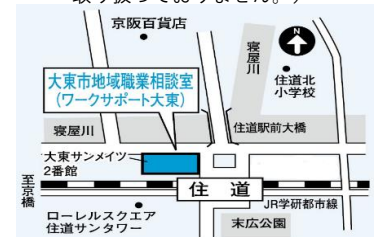

株式会社ビケンテクノ

資本金 180800万円 従業員数 4,500人
就業場所: 大東市
最寄駅: JR学研都市線野崎から徒歩15分
求人番号27060-9540161
3月23日受理求人 現在の応募者数0人

30 自転車駐車場管理員(野崎駅南)

1. 自転車とバイクの整理整頓
  2. 駐車料金の徴収・集計
  3. 駐輪場内の整理清掃
  4. パソコンによる住所・氏名・数字等の入力業務
2. *65歳以上歓迎

資格・経験 料金集計計算(電卓使用) PCの基本操作・キーボード文字入力
簡単なExcel・Word等の操作ができればなおよし
時給 1,177円～1,177円
パート労働者3人募集 交通費 実費支給(上限あり)
年齢:72歳以下 賞与 なし
勤務時間 (1)6時30分～13時00分 時間外
(2)6時30分～9時30分 5時間
休日 他 週休2日制 毎週
週所定労働日数 週3日～週4日

株式会社 駐輪サービス

資本金 5000万円 従業員数 1,000人
就業場所: 大東市
最寄駅: JR学研都市線野崎から徒歩2分
求人番号27020-18570261
3月18日受理求人 現在の応募者数1人

31 商業施設の清掃(守口市河原町)

キレイな商業施設清掃のお仕事です。簡単なお仕事なので未経験の方でもすぐに覚えて頂けます。
丁寧な研修もあるので、安心してスタートして頂けます。仕事内容は、共有部(通路・階段の床清掃、トイレ清掃等)の清掃をして頂きます。重い道具は使用しません。

資格・経験 不問
時給 1,300円～1,300円
パート労働者1人募集 交通費 実費支給(上限あり)
年齢:不問 賞与 なし
勤務時間 (1)7時00分～16時30分 時間外
休日 他 週休2日制 毎週
週所定労働日数 週3日～週3日

株式会社 ビークルーエッセ 大阪支店

資本金 3900万円 従業員数 1,850人
就業場所: 守口市
最寄駅: 京阪守口市から徒歩1分
求人番号27030-8999461
3月13日受理求人 現在の応募者数0人

32 警備員(大阪市旭区)

1. ●施設巡回
   - ●施錠・解錠等
   - ●出入者のチェック等
2. *労働8時間のお仕事です。

資格・経験 不問
時給 1,177円～1,177円
パート労働者1人募集 交通費 実費支給(上限あり)
年齢:18歳以上 賞与 なし
勤務時間 (1)21時00分～9時00分 時間外
休日 他 週休2日制 毎週
週所定労働日数 週2日～週3日

関西マネジ興業 株式会社

資本金 5000万円 従業員数 125人
就業場所: 大阪市旭区
最寄駅: 大阪メトロ谷町線関目高殿から徒歩3分
求人番号27130-3839661
3月16日受理求人 現在の応募者数1人

☆☆ ご案内 ☆☆

大東市地域職業相談室

★大東市とハローワーク門真の連携施設です。ハローワークと同じ求人人が閲覧でき、求人への紹介を行っています。お気軽にご利用ください。
(※雇用保険、職業訓練、求人受理等は、取り扱っておりません。)

大東市住道2丁目2 大東サンメイツ2番館4F
(JR学研都市線 住道駅すぐ)
TEL: 072-874-8733
ご利用時間 10:00～18:00 (月～金)