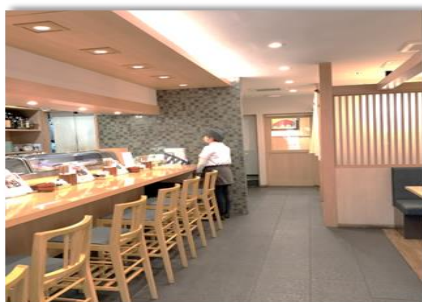

企業概要

- ・住所 大阪市旭区大宮1-8-13
- ・最寄駅 大阪メトロ 谷町線 千林大宮駅 徒歩5分
- ・創業 昭和31年
- ・従業員数 78名

企業の特徴・事業内容など

創業昭和31年より開業し、「福ずし大宮総本店」、「ホワイティ梅田店」を始め、持ち帰り専門店の「福ずし千林店」、他にうなぎ料理店の「うなぎの一福堂」など店舗を拡大しています。

寿司屋の伝統もふくめて、「良いところ」は大切に残し、「悪いところ、今の時代に合わないところ」はどんどん変えていきたいと考えています。

よって従業員の方々にはマニュアルに沿って基礎から教育できる体制を整えています。未経験の方も安心してご応募ください。

人事担当者からのひとこと・その他PR情報など

当店のホールスタッフは、会計係とホール係を分けて採用しています。そのため、それぞれの業務に専念しながら働いていただける環境です。また、寿司職人については経験者はもちろん、未経験の方も大歓迎です。福利厚生も充実！制服貸与、無料まかない付き、正社員にはの単身寮（月5,000円）あります。