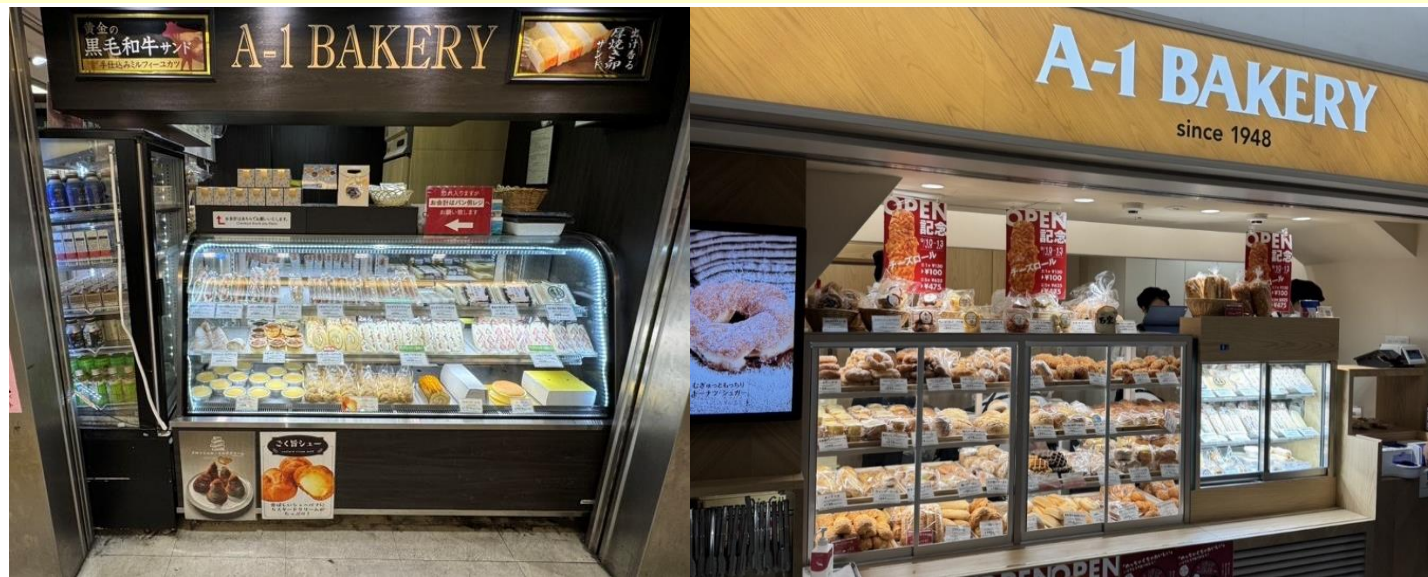

アクティエーワン株式会社

事業所番号:2702-401548-0

A-1 BAKERYの店頭で 「こだわり」と「おいしさ」の詰まった パンや洋菓子をお届けしませんか？

企業概要

- ・住所 大阪府大阪市北区南森町2丁目4-12
他駅構内や各種商業施設内などの店舗（通勤圏内で調整！）
- ・最寄駅 南森町駅から徒歩4分（本社）（他店舗も主要駅近隣でアクセス良好！）
- ・創業 昭和58年（1983年）
- ・従業員数 約60名

企業の特徴・事業内容など

創業75年以上の歴史を誇るエーワンベーカリーグループにおいて、販売・接客の最前線を担うのが「アクティエーワン」の役割です。グループの製造部門が作る「こだわり」と「おいしさ」の詰まった「できたて」のパンや洋菓子などを【A-1 BAKERY】や【GUTE】の店頭にて、お客様の元へ直接お届けする大切なお仕事です。自慢のパンや洋菓子の魅力を直接お伝えする販売業務は、お客様の笑顔を間近で感じられるやりがいがあります。