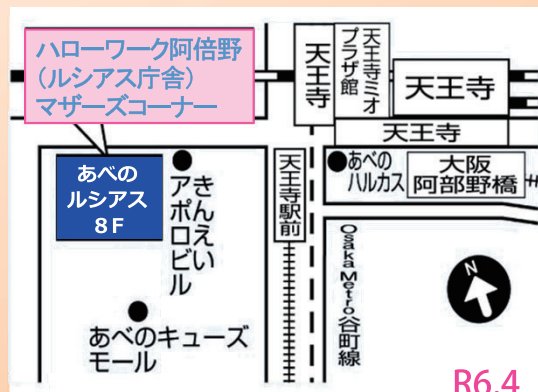

# ハローワーク阿倍野 (ルシアス庁舎) マザーズコーナー

両立応援求人掲載中！

就職面接会等も  
随時開催！！

専任スタッフによる  
きめ細かな職業相談

通路広々！  
ベビーカーのまま  
ご利用頂けます

## ハローワーク阿倍野 マザーズコーナー

「仕事と家庭の両立支援セミナー  
応募書類編・面接編」、  
「ビジネスメイクセミナー」などで  
就活力アップ

キッズスペースあります！！ 授乳室完備！  
お子さまを見守りながら、お仕事探しや職業相談！！  
(託児は行っておりません)

**天王寺駅直結！**

ハローワーク阿倍野 (ルシアス庁舎)  
マザーズコーナー  
大阪市阿倍野区阿倍野筋1-5-1  
あべのルシアスビル8階 (オフィス棟)  
ご利用時間 10:00~18:30  
(土・日・休祝日・年末年始休み)  
電話 06-6631-1675