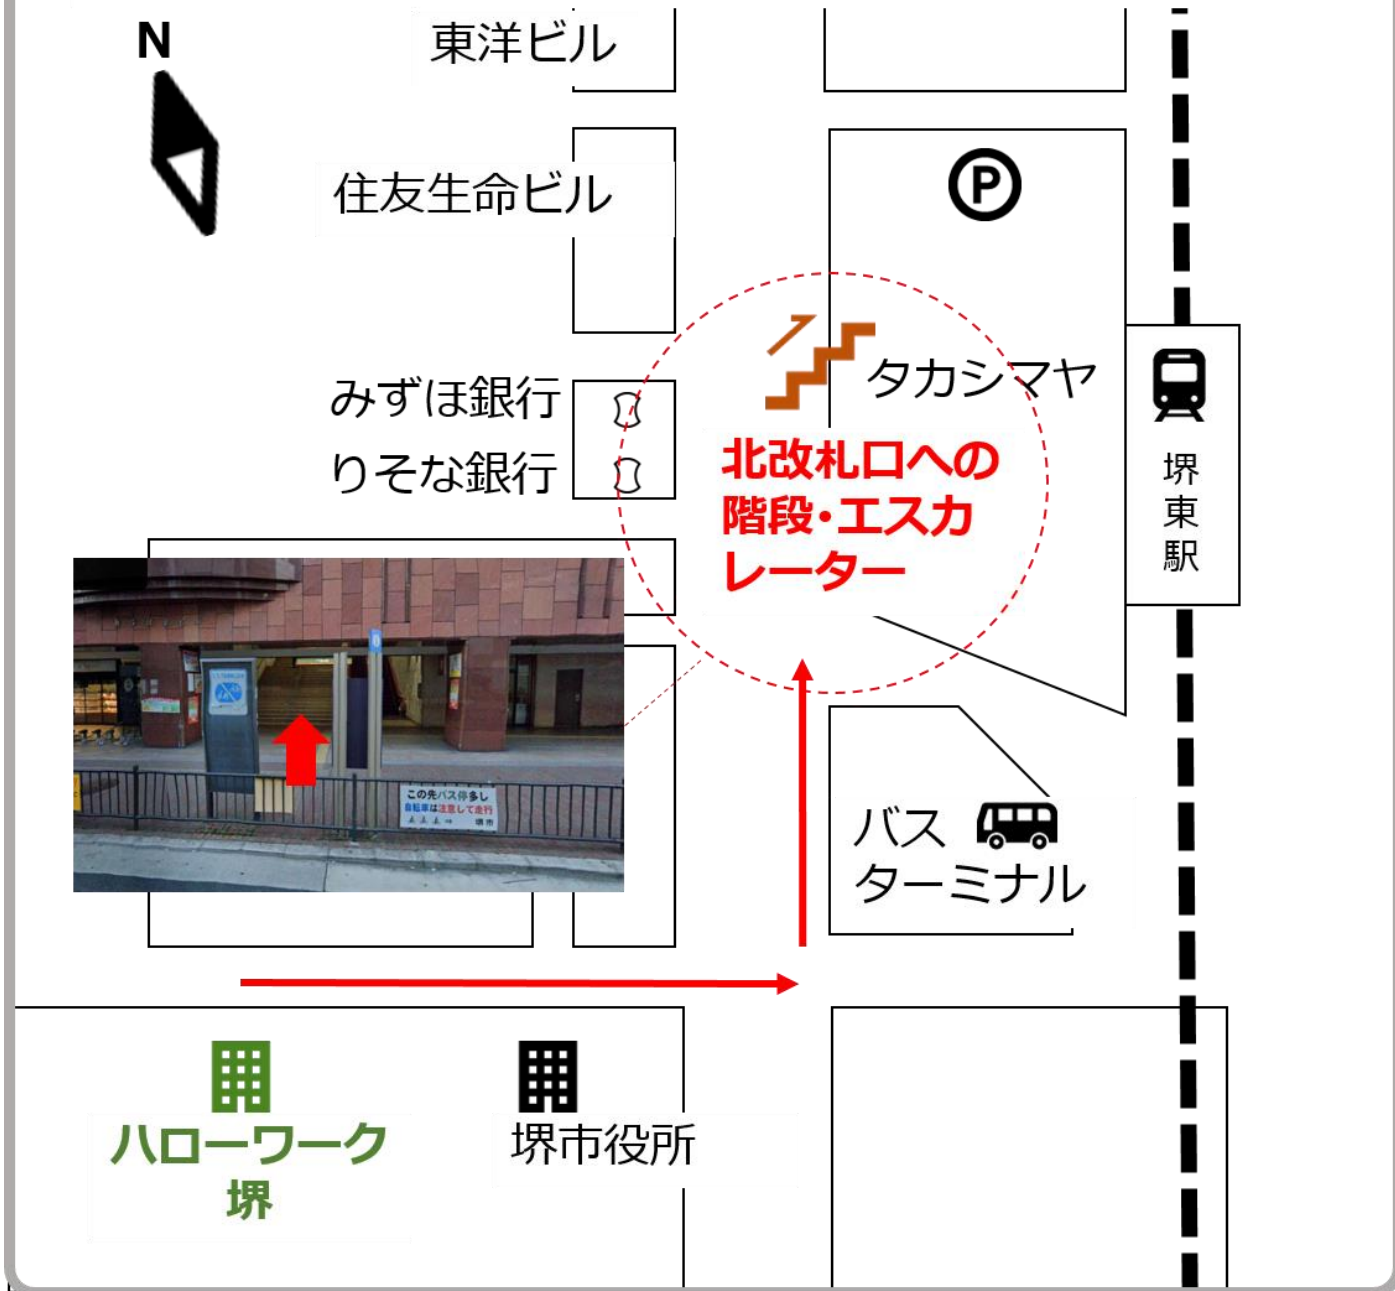

# 南海電車でお越しいただく場合

成城石井さん

南海電車  
西改札口

入れません

婦人洋品

3階

ATM

南海電車  
北改札口

エレベーターで  
9階へお越し  
ください

化粧品

婦人バッグ・財布

# バス、または、ハローワーク堺からお越しいただく場合

東洋ビル

住友生命ビル

みずほ銀行

りそな銀行

タカシマヤ

北改札口への  
階段・エスカ  
レーター

堺東駅