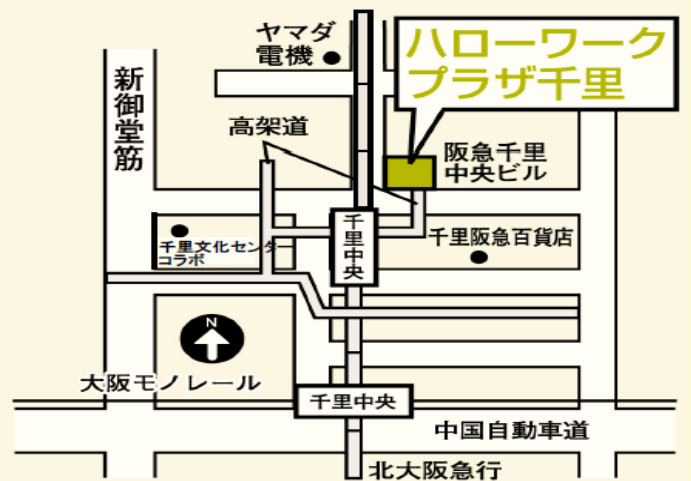

# ハローワーク プラザ千里

パート求人  
もあります!!!

専用パソコンで  
求人情報を  
らくらく簡単検索

平日午後**6時**まで  
ご利用いただけます!!

**第2・第4土曜日**も  
午後**5時**までオープン!!

在職中の方から  
シニアの方まで  
ご利用頂けます

マザーズ  
コーナー

キッズ  
スペース  
あり

※ 予約制の個別相談  
(電話予約OK)

〒560-0082  
豊中市新千里東町1-4-1  
(阪急千里中央ビル 10階)  
TEL 06-6833-7811

【ご利用時間】  
10:00~18:00 (月~金)  
10:00~17:00 (第2・第4土)  
【上記以外の土・日・休祝日・年末年始休み】

※ 雇用保険関係業務、職業訓練関係業務  
及び求人関係業務は取り扱っておりません。  
※ ビルには当プラザの駐車場はありません。  
近隣の公共駐車場(有料)をご利用ください。