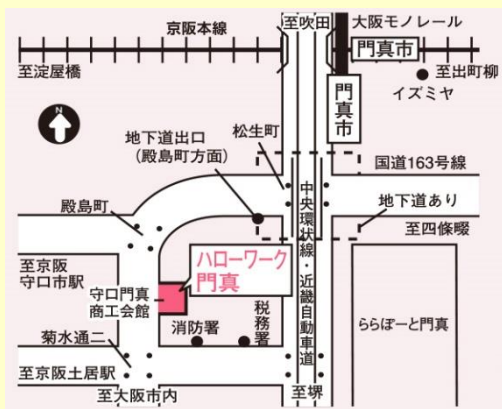

お問合せ

ハローワーク門真 職業相談部門
06-6906-6831 (41#)