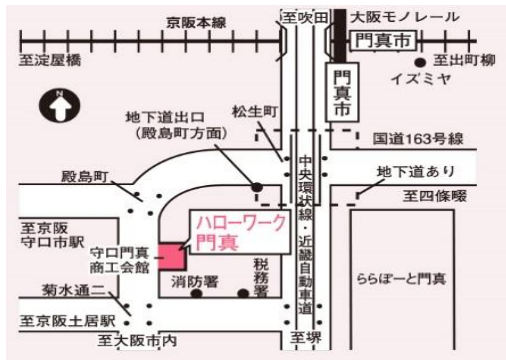

ハローワーク門真 セレクト

就業場所が、守口市・門真市・大東市・四條畷市
および大阪市内一部の求人掲載しています。

60歳以上 応募歓迎 求人情報

発行日: 1月16日

12月19日~1月15日

受理求人

ご自由にお持ち帰りください。

★フルタイム: No.1~6 ★パートタイム: No.8~32

次回は1月23日(木)発行予定

※応募される場合は、ハローワークの紹介状が必要です！
※求人詳しい内容は、求人票でご確認ください。ハローワークでお渡しできます。
※随時紹介を行っておりますので、すぐに募集が終了する場合があります。
その際は、ご了承願います。ご応募はお早めに！

ハローワーク門真

〒571-0045 門真市殿島町6-4 (守口門真商工会館2階)

TEL: 06-6906-6831 (部門コード: 41#)

★ご利用時間 8:30~17:15 (月~金) 【土・日・休祝日、年末年始は休み】

1 調理師(守口市有料老人ホーム鶴見緑地)

病院や介護施設内の厨房で調理業務 調理・仕込み・盛付など
栄養士さんと協力して美味しい食事を提供して下さい。

資格・経験 調理経験 調理師 普免あれば尚可
月給 235,370円~280,000円
正社員1人募集 交通費 実費支給(上限なし)
年齢:64歳以下 賞与 年2回2.0ヶ月分
勤務時間 5時00分~18時00分の 時間外
間の8時間程度 10時間
休日 他 週休2日制 その他
年間休日数 105日

株式会社 塩梅

資本金 2000万円 従業員数 1,800人
就業場所: 守口市
最寄駅: 大阪メトロ清水から徒歩14分
求人番号 27150-24144341
12月25日受理求人 現在の応募者数0人

2 訪問介護事業所(管理者兼サ責)守口市

訪問介護事業所の従業者及び業務の一元管理及び指揮命令・事業所の収支管理、コンプライアンス遵守、営業活動・ご利用者の必要なケアを考案、計画、コーディネート、モニタリング・ヘルパーの労務管理・ヘルパーの指導・育成、管理等・ケアプランに基づいた訪問介護計画書の作成、説明・関係部署との訪問介護サービス提供に伴う調整、管理業務

資格・経験 管理業務等経験等 介護福祉士
月給 350,000円~350,000円
正社員1人募集 交通費 実費支給(上限あり)
年齢:69歳以下 賞与 年0円~600,000円
勤務時間 8時00分~21時00分の 時間外
間の8時間程度 10時間
休日 他 週休2日制 毎週
年間休日数 107日

株式会社 あんしん生活

資本金 1000万円 従業員数 148人
就業場所: 守口市
最寄駅: 地下鉄大日から徒歩11分
求人番号 27020-79590441
12月23日受理求人 現在の応募者数0人

3 中型【日勤】(配送)

ケース物の物流センター間の移動とパレット積みパレット卸しの仕事です。(大阪府下中心、ほぼルート配送になります) 荷物は軽いケースばかりです。身体的体力的には負担が少なく余裕がもてます。休憩時間が多くあるので身体的には余裕がもてます。

資格・経験 中型自動車免許 フォークリフト運転技能者
月給 300,000円~340,000円
正社員1人募集 交通費 なし
年齢:64歳以下 賞与 年80,000円~250,000円
勤務時間 7時00分~17時00分の 時間外
間の6時間程度 26時間
休日 他 週休2日制 その他
年間休日数 85日

旭陸運倉庫 株式会社 大阪支店

資本金 1000万円 従業員数 132人
就業場所: 大東市
最寄駅: JR線住道から徒歩10分
求人番号 27180-762851
1月10日受理求人 現在の応募者数1人

4 大工工事

倉庫の資材整理および雑務の手伝い 鶏舎、畜産
大工工事 軽作業

資格・経験 不問
月額(日給) 252,000円~483,000円
正社員3人募集 交通費 一定額
年齢:不問 賞与 あり
勤務時間 (1)8時00分~17時00分 時間外
休日 土日他 週休2日制 毎週
年間休日数 110日

株式会社 伊藤組

従業員数 10人
就業場所: 大東市
最寄駅: JR線鴻池新田から徒歩10分
求人番号 27180-849551
1月14日受理求人 現在の応募者数0人

5 自動車整備士(経験者)

民間車検工場主に貨物自動車の車検整備(普通乗用車もあります)・一般修理・故障修理等※残業はほぼありません。

資格・経験 貨物整備経験 三級自動車整備士
月給 240,000円~450,000円
正社員1人募集 交通費 実費支給(上限あり)
年齢:不問 賞与 年2回1.5ヶ月分
勤務時間 (1)8時50分~17時30分 時間外
10時間
休日 日祝他 週休2日制 その他
年間休日数 85日

有限会社 三共整備

資本金 400万円 従業員数 4人
就業場所: 門真市
最寄駅:
求人番号 27180-490351
1月8日受理求人 現在の応募者数0人

6 一般ゴミ収集(門真営業所)

一般ゴミ収集業務 * 学歴、経験、資格は問いません。* 未経験の方も一から教えますので安心して下さい。運転手希望の方、大歓迎手当あり

資格・経験 不問
月給 183,810円~183,810円
正社員以外1人募集 交通費 実費支給(上限あり)
年齢:不問 賞与 なし
勤務時間 (1)9時00分~17時30分 時間外
休日 土日 週休2日制 毎週
年間休日数 105日

株式会社 双葉化学商会

従業員数 500人
就業場所: 門真市
最寄駅: 大阪メトロ門真南から徒歩20分
求人番号 27180-16880441
12月25日受理求人 現在の応募者数0人