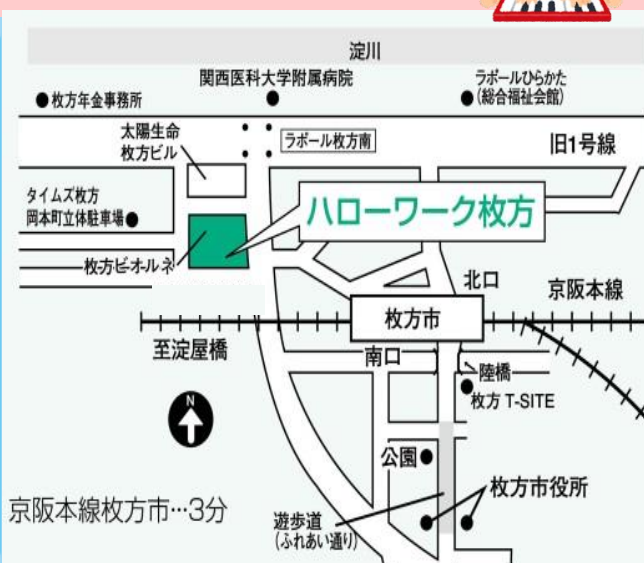

ハローワーク枚方
マスコットキャラクター
「ひらぺんさん」

保育士就職面接会 求人一覧

1月30日(木) 10:00~12:00

事業所名	就業場所	職種	雇用形態	必要な経験	必要な免許・資格	求人番号	
社会福祉法人 むくの会 こっこ保育園	寝屋川市中木田町 13-5 京阪 寝屋川市駅から 徒歩10分	保育士	正社員	不問	保育士必須 59歳以下	27130-16432341	
		保育補助	パート	不問	保育士あれば尚可	27130-16448141	
社会福祉法人 聖徳園	みずき敬愛保育園	保育士	正社員	不問	保育士必須 59歳以下	27130-16245641	
		保育士	契約職員	不問	保育士必須	27130-16246941	
	香里敬愛保育所	枚方市香里ヶ丘 4-17-1 京阪バス 新香里 から徒歩1分	保育士	契約社員	不問	保育士必須	27130-16250541
			保育士	パート	不問	保育士必須	27130-16251441
			保育士	正社員	不問	保育士必須 59歳以下	27130-16252741
	中振敬愛保育所	枚方市東中振 1-12-1 京阪 光善寺駅 から徒歩10分	保育士	正社員	不問	保育士必須 59歳以下	27130-16253641
保育士			契約社員	不問	保育士必須	27130-16254941	
保育士			パート	不問	保育士必須	27130-16255141	
社会福祉法人 もくせい会	交野市倉治8丁目 (移転先建設中 のため住所未定) JR津田駅から 徒歩10分	健康管理業務 (看護師・保健師・ 助産師)	パート	不問	看護師・准看護師・保健師・助産師の いずれかが必須	27130-16264041	
		保育教諭 (幼児クラス)	パート	不問	保育士必須 幼稚園教諭免許あれば尚可	27130-16265341	
		保育教諭	正社員	不問	保育士・幼稚園教諭免許必須 59歳以下	27130-16267241	
		保育教諭 (乳幼児クラス)	パート	不問	保育士必須 幼稚園教諭免許あれば尚可	27130-16268541	
認定こども園 第2きんもくせい保育園	寝屋川市河北西町 18-1 京阪 大和田駅 から車10分 (マイカー通勤可)	保育教諭	正社員	不問	保育士 幼稚園教諭免許 いずれかが必須 59歳以下	27130-16274341	
		保育補助	パート	不問	保育士 幼稚園教諭免許あれば尚可 59歳以下	27130-16275841	