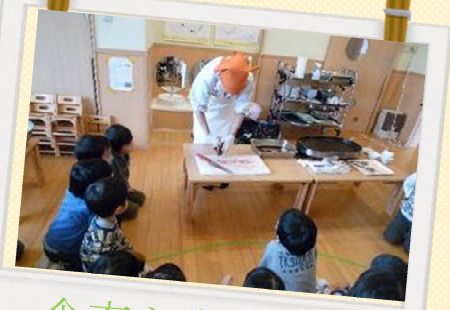

働きやすさが、ここにある！！

食べるのが楽しみ♪

アートチャイルドケア株式会社

事業所内・認可保育園、児童発達支援施設

食育も楽しんで

池田市保育ルーム「ぴよぴよ」

保育園と事業所が近隣にあるのも安心

#個性あふれる職員たち

まずは是非園・スクール見学に
来てください！

年齢や経験、資格も様々！
個性豊かな先生が揃っています♪

#安心の福利厚生制度

お子様がいらっしゃる方、お孫さんがいらっしゃる方など、様々な状況でも働き続けられるように、時代のニーズに合わせて、弊社独自の有給制度なども充実しています！

#個性と成長に応じた保育・療育

一人ひとりの主体性を大事にするために、子どもたちの「これなに？」「やってみたい！」の気持ちを丁寧に寄り添った保育・療育を行っています。