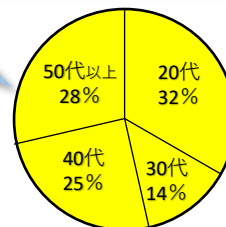

# くりのみ幼稚園

阪急宝塚線・庄内駅から歩いて10分！

20代から70代まで幅広い年齢層のスタッフと  
0才から5才までの子どもがのびのび育ち合える職場です。

平均勤続年数:12年  
(2024年12月現在)

スタッフの年齢構成

住所:大阪府豊中市野田町32-3  
電話:06-6334-6004

募集職種  
幼稚園教諭、保育士、子育て支援員等

お仕事の内容  
保育サポート、預かり保育の担当、クラス担任など、皆さんの  
経験値や資格、ワークライフバランスに合わせてご相談に応  
じます！