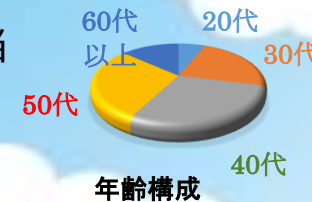

子ども達や保育者の方々、みなさんが楽しく過ごせることが何よりも大切だと考えています。先生が楽しく働けると、子ども達も楽しく過ごせます。

みなさんが笑顔になれる職場で、一緒にお仕事しましょう！

池田旭丘幼稚園

募集職種・仕事内容 【正規職員】・【パート】

保育教諭(幼稚園教諭・保育士)

担任、特別支援担当、保育補助、預かり保育担当

夕方パート、土曜日のみ勤務 etc...

※ 正規職員入職者には特別有給付与あり