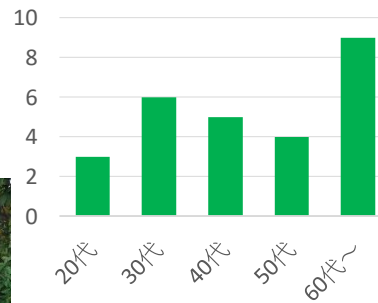

- ICTの導入により手書き作業を削減しています。
- ノンコンタクトタイムを取り入れ残業などの業務削減に努めています。
- フリー職員を配置することで担任の業務負担軽減に取り組んでいます。

さつきこども園
職員年齢

職員の声

園や職員の雰囲気柔らかく働きやすい環境です。職員一人ひとりが得意なことを活かし、協力できる関係なので安心して働けます。

平均勤続年数10年

はたの保育園
職員年齢

職員の声

異年齢の交流を通して、子どもに優しさや思いやり、憧れの気持ちが育まれるような、あそびの環境づくりをしています。また職員も、年齢や職種に関係なく、お互いの個性や経験を活かし、助け合いながら、子どもたちの育ちを支えています。