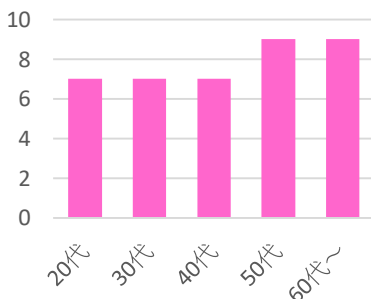

- ICTの導入により手書き作業を削減しています。
- ノンコンタクトタイムを取り入れ残業などの業務削減に努めています。
- フリー職員を配置することで担任の業務負担軽減に取り組んでいます。

さつきこども園
職員年齢

職員の声

園や職員の雰囲気柔らかく働きやすい環境です。職員一人ひとりが得意なことを活かし、協力できる関係なので安心して働けます。

平均勤続年数10年

はたの保育園
職員年齢

職員の声

異年齢の交流を通して、子どもに優しさや思いやり、憧れの気持ちが育まれるような、あそびの環境づくりをしています。また職員も、年齢や職種に関係なく、お互いの個性や経験を活かし、助け合いながら、子どもたちの育ちを支えています。