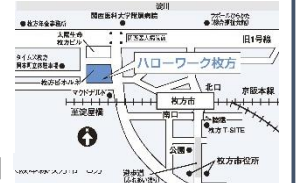

ご利用時間
10:00~18:30 (月~金)
10:00~17:00 (第2・第4土)
【日・休祝日・年末年始休み】

※当コーナーでは雇用保険関係業務、職業訓練関係業務及び求人関係業務は取り扱っておりません。

ハローワーク布施

東大阪市長堂1-8-37 イオン布施駅前店4階
TEL 06-6782-4221

平日ご利用時間
8:30~17:15 (月~金)
土曜日ご利用時間
10:00~17:00 (第2・第4土)
【日・休祝日・年末年始休み】

ハローワーク枚方

枚方市岡本町7-1 枚方ビオルネ6階
TEL 072-841-3363

平日ご利用時間
8:30~17:15 (月~金)
土曜日ご利用時間
10:00~17:00 (土)
【日・休祝日・年末年始休み】

●平日17:15以降または土曜日にご利用いただけるハローワーク関連施設 *雇用保険関係業務は取り扱っておりません。

◆駅前ハローワーク

ハローワークプラザ難波

大阪市中央区難波2-2-3
御堂筋グランドビル4階
Tel 06-6214-9200