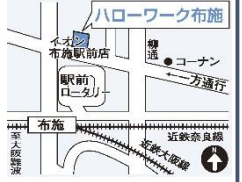

ハローワーク布施

東大阪市長堂1-8-37 イオン布施駅前店4階
TEL 06-6782-4221

平日ご利用時間
8:30~17:15 (月~金)
土曜日ご利用時間
10:00~17:00 (第2・第4土)
【日・休祝日・年末年始休み】