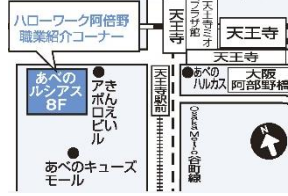

ハローワーク梅田

大阪市北区梅田1-2-2 大阪駅前第2ビル16階
TEL 06-6344-8609

平日ご利用時間
8:30~17:15 (月~金)

夜間・土曜日ご利用時間
17:15~19:00 (火・木)
10:00~17:00 (土)
【日・休祝日・年末年始休み】

ハローワーク堺 職業紹介コーナー (堺東駅前庁舎)

堺市堺区三国ヶ丘御幸通59
高島屋堺店9階
TEL 072-340-0944

ご利用時間
10:00~18:30 (月~金)
10:00~17:00 (第2・第4土)
【日・休祝日・年末年始休み】

※当コーナーでは雇用保険関係業務、職業訓練関係業務及び求人関係業務は取り扱っておりません。

ハローワーク阿倍野 職業紹介コーナー (ルシアス庁舎)

大阪市阿倍野区阿倍野筋1-5-1 あべのルシアスオフィス棟8階
TEL 06-6631-1675

ご利用時間
10:00~18:30 (月~金)
10:00~17:00 (第2・第4土)
【日・休祝日・年末年始休み】

※当コーナーでは雇用保険関係業務、職業訓練関係業務及び求人関係業務は取り扱っておりません。

ハローワーク布施

東大阪市長堂1-8-37 イオン布施駅前店4階
TEL 06-6782-4221

平日ご利用時間
8:30~17:15 (月~金)
土曜日ご利用時間
10:00~17:00 (第2・第4土)
【日・休祝日・年末年始休み】

ハローワーク枚方

枚方市岡本町7-1 枚方ビオルネ6階
TEL 072-841-3363

平日ご利用時間
8:30~17:15 (月~金)
土曜日ご利用時間
10:00~17:00 (土)
【日・休祝日・年末年始休み】

●平日17:15以降または土曜日にご利用いただけるハローワーク関連施設 *雇用保険関係業務は取り扱っておりません。

◆駅前ハローワーク

ハローワークプラザ難波

大阪市中央区難波2-2-3
御堂筋グランドビル4階
Tel 06-6214-9200

平日 18:30まで
第1・3土
ご利用時間
10:00~18:30 (月~金)
10:00~17:00 (第1・第3土)
【日・休祝日・年末年始休み】

ハローワークプラザ泉北