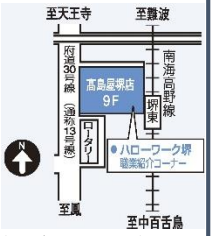

ハローワーク堺 職業紹介コーナー (堺東駅前庁舎)

堺市堺区三国ヶ丘御幸通59
高島屋堺店9階
TEL 072-340-0944

ご利用時間
10:00~18:30 (月~金)
10:00~17:00 (第2・第4土)
【日・休祝日・年末年始休み】

※当コーナーでは雇用保険関係業務、職業訓練関係業務及び求人関係業務は取り扱っておりません。