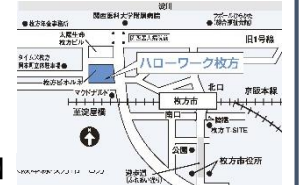

ハローワーク布施

東大阪市長堂1-8-37 イオン布施駅前店4階
TEL 06-6782-4221

平日ご利用時間
8:30~17:15 (月~金)
土曜日ご利用時間
10:00~17:00 (第2・第4土)
【日・休祝日・年末年始休み】

ハローワーク枚方

枚方市岡本町7-1 枚方ビオルネ6階
TEL 072-841-3363

平日ご利用時間
8:30~17:15 (月~金)
土曜日ご利用時間
10:00~17:00 (土)
【日・休祝日・年末年始休み】

●平日17:15以降または土曜日にご利用いただけるハローワーク関連施設 *雇用保険関係業務は取り扱っておりません。

◆駅前ハローワーク

ハローワークプラザ難波

大阪市中央区難波2-2-3
御堂筋グランドビル4階
Tel 06-6214-9200

平日 18:30まで
第1・3土
ご利用時間
10:00~18:30 (月~金)
10:00~17:00 (第1・第3土)
【日・休祝日・年末年始休み】

ハローワークプラザ泉北