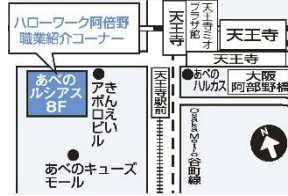

平日 マークは平日17:15以降に開いているハローワークです 土 マークは土曜日に開いているハローワークです

ハローワーク梅田

大阪市北区梅田1-2-2 大阪駅前第2ビル16階
TEL 06-6344-8609

平日ご利用時間
8:30~17:15 (月~金)

夜間・土曜日ご利用時間
17:15~19:00 (火・木)
10:00~17:00 (土)
【日・休祝日・年末年始休み】

ハローワーク堺 職業紹介コーナー (堺東駅前庁舎)

堺市堺区三国ヶ丘御幸通59
高島屋堺店9階
TEL 072-340-0944

ご利用時間
10:00~18:30 (月~金)
10:00~17:00 (第2・第4土)
【日・休祝日・年末年始休み】

※当コーナーでは雇用保険関係業務、職業訓練関係業務及び求人関係業務は取り扱っておりません。

ハローワーク阿倍野

職業紹介コーナー (ルシアス庁舎)

大阪市阿倍野区阿倍野筋1-5-1 あべのルシアスオフィス棟8階
TEL 06-6631-1675

ご利用時間
10:00~18:30 (月~金)
10:00~17:00 (第2・第4土)
【日・休祝日・年末年始休み】

※当コーナーでは雇用保険関係業務、職業訓練関係業務及び求人関係業務は取り扱っておりません。

ハローワーク布施

東大阪市長堂1-8-37 イオン布施駅前店4階
TEL 06-6782-4221

平日ご利用時間
8:30~17:15 (月~金)
土曜日ご利用時間
10:00~17:00 (第2・第4土)
【日・休祝日・年末年始休み】

ハローワーク枚方

枚方市岡本町7-1 枚方ビオルネ6階
TEL 072-841-3363

平日ご利用時間
8:30~17:15 (月~金)
土曜日ご利用時間
10:00~17:00 (土)
【日・休祝日・年末年始休み】

●平日17:15以降または土曜日にご利用いただけるハローワーク関連施設 *雇用保険関係業務は取り扱っておりません。

◆駅前ハローワーク

ハローワークプラザ難波

大阪市中央区難波2-2-3
御堂筋グランドビル4階
Tel 06-6214-9200