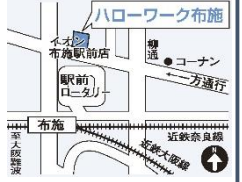

ご利用時間
10:00~18:30 (月~金)
10:00~17:00 (第2・第4土)
【日・休祝日・年末年始休み】

※当コーナーでは雇用保険関係業務、職業訓練関係業務及び求人関係業務は取り扱っておりません。

ハローワーク布施

東大阪市長堂1-8-37 イオン布施駅前店4階
TEL 06-6782-4221

平日ご利用時間
8:30~17:15 (月~金)
土曜日ご利用時間
10:00~17:00 (第2・第4土)
【日・休祝日・年末年始休み】

ハローワーク枚方

枚方市岡本町7-1 枚方ビオルネ6階
TEL 072-841-3363

平日ご利用時間
8:30~17:15 (月~金)
土曜日ご利用時間
10:00~17:00 (土)
【日・休祝日・年末年始休み】

●平日17:15以降または土曜日にご利用いただけるハローワーク関連施設 *雇用保険関係業務は取り扱っておりません。

◆駅前ハローワーク

ハローワークプラザ難波

大阪市中央区難波2-2-3
御堂筋グランドビル4階
Tel 06-6214-9200