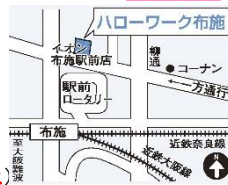

【上記以外の土・日・休祝日・年末年始休み】

※当コーナーでは雇用保険関係業務、職業訓練関係業務及び求人関係業務は取り扱っておりません。

平日
18:30まで

第2・4
土

ハローワーク布施

東大阪市長堂1-8-37 イオン布施駅前店4階
 TEL 06-6782-4221

平日ご利用時間

8:30~17:15 (月~金)

土曜日ご利用時間

(1/31まで) 10:00~18:00 (土)

【日・休祝日・年末年始休み】

(2/1から) 10:00~18:00 (第2・第4土)

【上記以外の土・日・休祝日・年末年始休み】

第2・4
土

ハローワーク阿倍野

職業紹介コーナー (ルシアス庁舎)