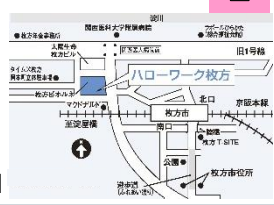

※当コーナーでは雇用保険関係業務、職業訓練関係業務及び求人関係業務は取り扱っておりません。

平日
18:30まで

第2・4
土

ハローワーク枚方

枚方市岡本町7-1 枚方ビオルネ6階
 TEL 072-841-3363

平日ご利用時間

8:30~17:15 (月~金)

土曜日ご利用時間

10:00~18:00 (土)

【日・休祝日・年末年始休み】

土

●平日17:15以降または土曜日にご利用いただけるハローワーク関連施設 *雇用保険関係業務は取り扱っておりません。

◆駅前ハローワーク

ハローワークプラザ難波

大阪市中央区難波2-2-3
 御堂筋グランドビル4階
 TEL 06-6214-9200

ご利用時間