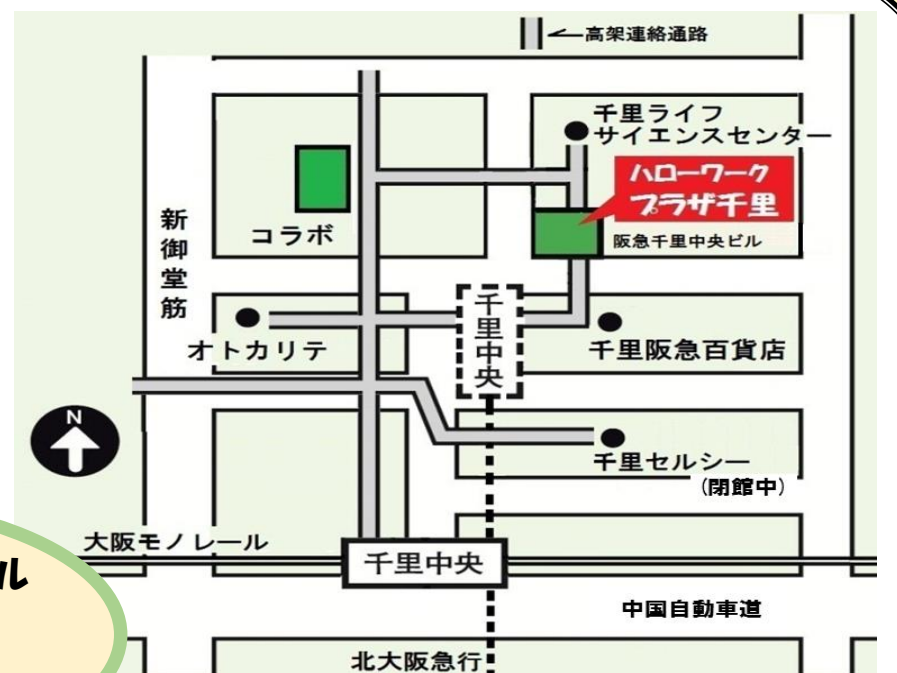

各ハローワークの窓口を通じてハローワークプラザ千里へご連絡ください。

募集職種

職種	求人番号	就業時間	採用人数
一般事務・営業事務 (パートタイム)	27100- 11129541	9:00~16:00 (勤務時間は柔軟に相談可能です)	1人

(詳細については求人票にてご確認ください)

★★仕事と子育て両立求人★★

- ・ 保育園の送迎時間に合わせた働き方が可能
- ・ 子どもの急病や学校行事の際には、1日または時間単位で休暇を取得可能
- ・ パートタイムからフルタイムへの切り替え可能

ハローワークプラザ千里

〒560-0082

豊中市新千里東町1-4-1

(阪急千里中央ビル10階)

10:00~18:00 (月~土)

☎06-6833-7811

※マザーズコーナー設置

北大阪急行・モノレール
千里中央駅
すぐ近く

ハローワークプラザ千里 マザーズWEEKS 就職面接会

予約制

株式会社 セイユーネットワークシステム SEIYU NETWORK SYSTEM

日時

10月22日(火) 13:00~15:00

場所

ハローワークプラザ千里

参加方法