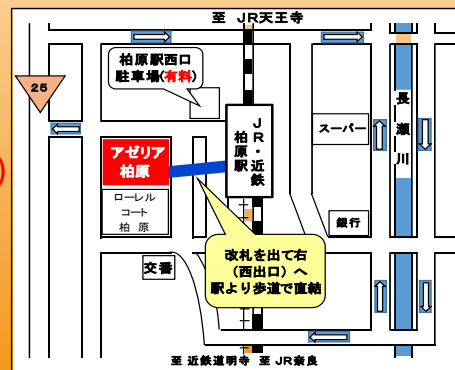

最新のイベント
情報はこちらから =>