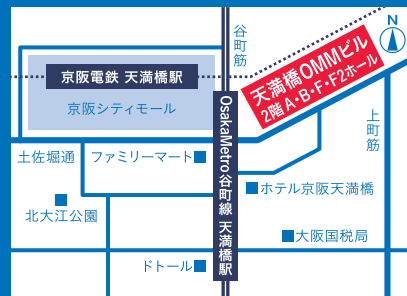

35歳以上の ミドル世代のための

&

就職面接会 企業説明会

参加無料・予約不要 / 当日参加OK

経験不問・正社員求人

2023年 12/7(木) 12:00-16:30
面接会(ブースオープン13:00~)

参加企業
77社

会場

天満橋OMMビル 2階 A・B・F・F2ホール

大阪市中央区大手前1丁目7-31

京阪電車「天満橋」駅東口、Osaka Metro 谷町線「天満橋」駅北改札口からOMM地下2階に連絡

オープニングセミナー

12:00-13:00

元・阪神タイガースの岩田流！
逆境でも「勝ち」を掴むためのセルフマネジメント

1型糖尿病を抱えながらも阪神タイガースで16年間プレーし、WBC日本代表として世界一になるなどの活躍を見せた岩田稔氏が登壇！「自分に自信がない」「逆境の中にいる」という方を勇気づける、セルフマネジメントについてお伝えします。

詳細は
コチラ ▶

大阪労働局 就職氷河期世代支援サイト

<https://jsite.mhlw.go.jp/osaka-hellowork/kyushokusha/35cu_mensetsu_00005.html>

※当イベントで取得した個人情報につきましては、大阪労働局、大阪府 (OSAKAしごとフィールド)、近畿経済産業局と共有いたしますが、当イベント及び就職支援以外の目的で使用することはありません。あらかじめご了承ください。

【主催】厚生労働省、大阪労働局、府内ハローワーク (公共職業安定所)、大阪府、近畿経済産業局 【協力】大阪就職氷河期世代活躍支援プラットフォーム (大阪労働局、大阪府、近畿経済産業局、大阪市、堺市、独立行政法人高齢・障害・求職者雇用支援機構大阪支部、近畿運輸局、近畿地方整備局、近畿厚生局、日本労働組合総連合会大阪府連合会、公益社団法人関西経済連合会、大阪商工会議所、大阪府中小企業団体中央会、一般社団法人大阪建設業協会、一般社団法人大阪府トラック協会、一般社団法人大阪府警備業協会、社会福祉法人大阪府社会福祉協議会)、関西職業能力開発促進センター、近畿職業能力開発大学校

【お問合せ】大阪労働局職業安定部訓練課
TEL.06-7663-6241 (受付時間/月~金曜日 8:30~17:15)