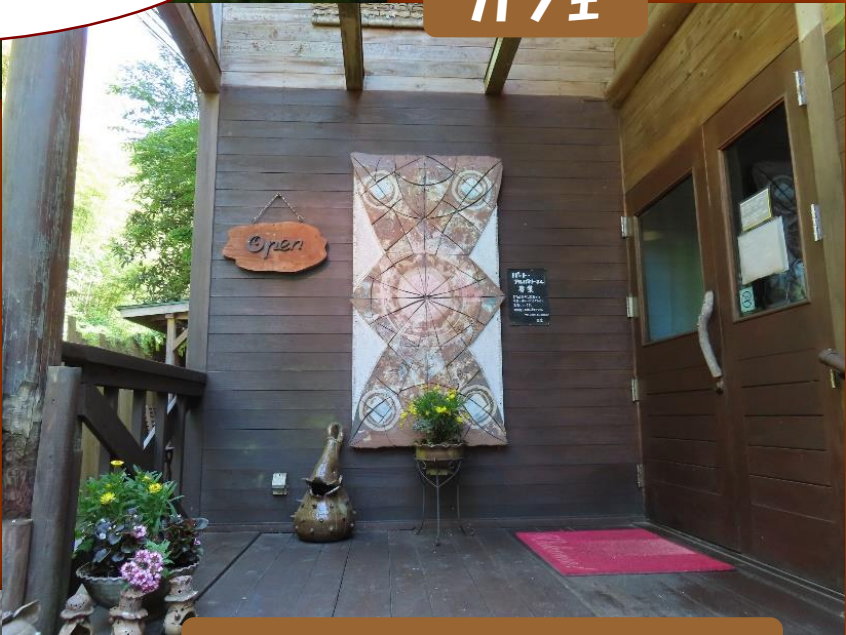

(株) 花菜おに工房

カフェ

・事業内容・
石窯で焼くパンやクッキーの
販売及びカフェレストラン。

* 見学歓迎！雰囲気
を見ていただいて応募
ご検討ください！

のどかな山間にあります。

工房はこちら↓

和泉市春木川町97-1

薪窯