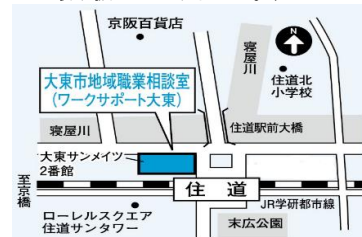

32 清掃スタッフ/パナソニック西門真地区

オフィスビル内の清掃のお仕事になります。ビル内共用部分(トイレ・廊下・階段)などの掃除のお仕事をお願い致します。土曜日だけの週一日のお仕事になります。WワークOKです。

資格・経験 不問
時給 1,100円~1,100円
パート労働者5人募集 交通費 実費支給(上限あり)
年齢:64歳以下 賞与 なし
勤務時間 (1)7時00分~12時00分 時間外
(2)8時00分~17時00分
休日 月火水木金 週休2日制 毎週
週所定労働日数 週1日程度

内外美装 株式会社
資本金 1000万円 従業員数 1,300人
就業場所: 門真市
最寄駅: 京阪線西三荘から徒歩3分
求人番号27010-29975941
5月30日受理求人 現在の応募者数0人

☆☆ ご案内 ☆☆

大東市地域職業相談室

★大東市とハローワーク門真の連携施設です。ハローワークと同じ求人が閲覧でき、求人への紹介を行っています。お気軽にご利用ください。(※雇用保険、職業訓練、求人受理等は、取り扱っておりません。)