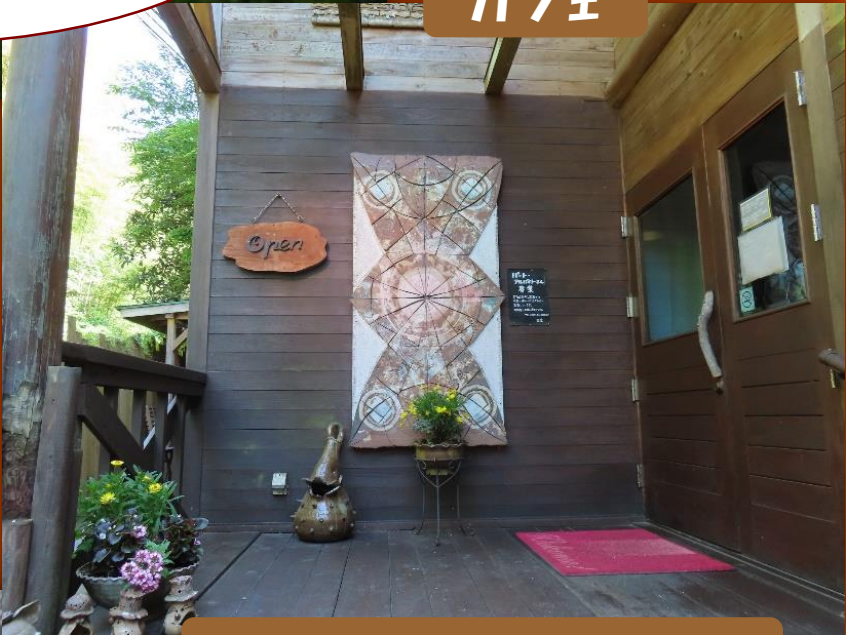

# (株) 花菜おに工房

カフェ

・事業内容・  
石窯で焼くパンやクッキーの  
販売及びカフェレストラン。

\* 見学歓迎！雰囲気  
を見ていただいて応募  
ご検討ください！

のどかな山間にあります。

工房はこちら↓

和泉市春木川町97-1

薪窯