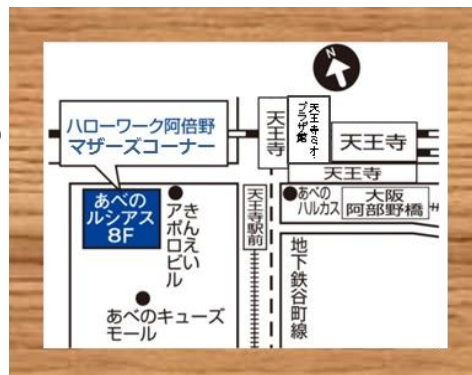

場所： ハローワーク阿倍野 (ルシアス庁舎)  
8階 セミナールーム

持ち物： 本チラシ

普段お使いのメイク道具があれば、お持ちください。  
お持ちでない方には、メイク道具をご用意しています。

- ※ 受講にはハローワーク阿倍野 マザーズコーナーの利用登録が必要です。
- ※ 託児はありません。
- ※ 受講申込み後のキャンセルは、必ずご連絡ください。

## ■お申込み・お問い合わせ■

ハローワーク阿倍野 (ルシアス庁舎)  
マザーズコーナー

大阪市阿倍野区阿倍野筋1-5-1  
あべのルシアスビル8階 (オフィス棟)  
ご利用時間 10:00～18:30  
(土・日・休祝日・年末年始休み)

電話 06-6631-1675

受付内容

6/27

- ① 14:00
- ② 14:40
- ③ 15:20