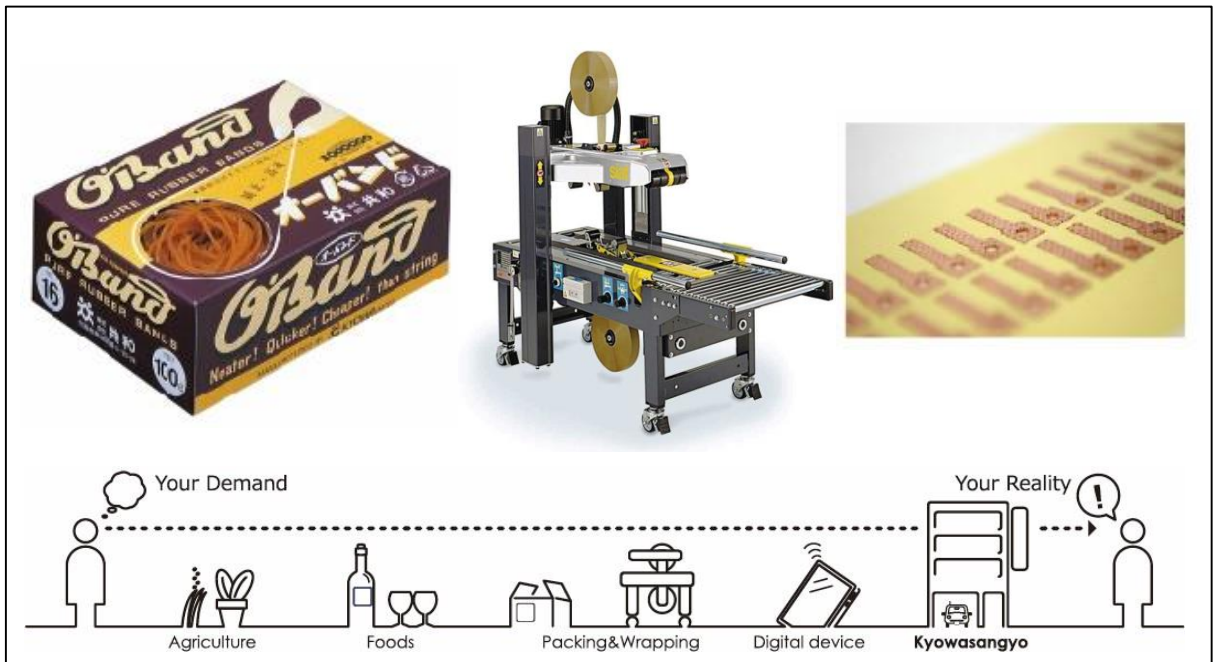

キョウワサンギョウ カブシキカイシャ

共和産業 株式会社

会社HP

大阪新卒応援
ハローワーク

業種/卸売業・商社

所在地/大阪府大阪市西区西本町（四つ橋線本町駅より徒歩2分）

事業内容

農作物生産から最先端機器製造まであらゆる業界をサポートする卸売業・商社です。

～取扱商品は約4万アイテム、取引先様も1千社以上（BtoBのお仕事です）～

ここが魅力！会社PR

『やりがいと生活の両立』、これができる会社です！

平均勤続年数 **18年**、長く勤めることができます。

残業時間 **1カ月平均7時間未満**、年間休日**123日**

～自己啓発も趣味の時間も充実させることができます！～

無借金 of 堅実経営、本町駅に近いことも魅力です。
同族企業ではありませんので、皆等しく社長になる可能性があります。
自己啓発支援制度も充実しています。