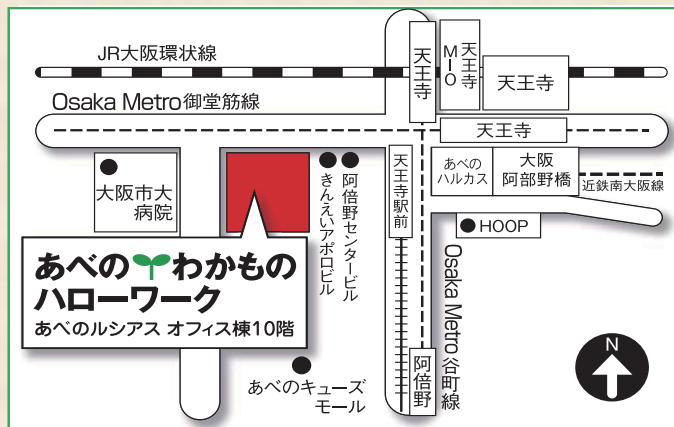

### LINEで情報発信しています！

LINEで友だち登録をして  
お仕事探しに役立つ情報をGet！

友だち登録の方法は？

- ♥ LINEアプリの「友達追加」から  
右のQRコードを取込んで下さい
- ♥ ID検索で **@wakamono-ahw** を検索

### 【アクセス】

- JR・Osaka Metro「天王寺駅」から徒歩約5分
- 近鉄「大阪阿部野橋駅」から徒歩約5分