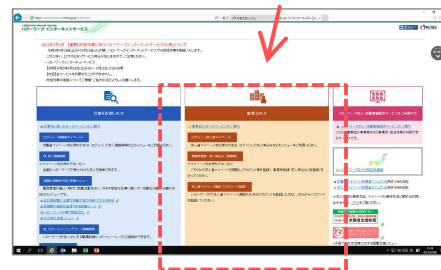

会社・事業所のメールアドレスをご用意の上、会社・事業所のパソコンからお手続きください。

開設手順① ハローワークに求人を申し込んだことがある場合

- 1 ハローワークの窓口または電話でメールアドレスを登録
- 2 ハローワークインターネットサービスにアクセス
・パスワードを登録
・1で登録したメールアドレスを入力し、利用規約などに同意
- 3 2で入力したメールアドレスで認証キーを受信（50分間有効）
- 4 3で受信した認証キーを入力し、パスワード登録して開設完了

開設手順② 初めてハローワークに求人を申し込む場合

- 1 ハローワークインターネットサービスにアクセス
・メールアドレスとパスワードを登録、ログインアカウントを作成
・事業所情報と求人情報を仮登録
- 2 ハローワークの窓口または電話で本登録手続きを行い開設完了

ハローワークインターネットサービス

ハローワークインターネットサービス 検索

<https://www.hellowork.mhlw.go.jp/>

事業主向けメニュー

※マイページ開設には、事業所登録が必要です。事業所登録済みの場合に改めて事業所登録をする必要はありませんが、内容の確認や不足情報の把握などさせていただく場合があります。

※メールの受信制限をしている場合は、パスワード登録手続きを行う前に「system@mail.hellowork.mhlw.go.jp」からの受信を許可してください。

求人申込窓口のあるハローワーク・出先機関一覧

(斜字は出先機関)