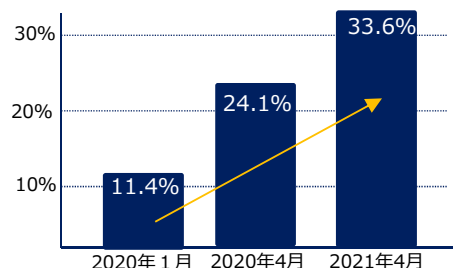

令和3年9月から求人申込窓口の受付時間が変わります 求人申し込みがいつでもできる「オンライン手続き」をご活用ください

求人受付時間の変更のご案内（窓口来所）

ハローワークへの窓口来所による求人受付の時間を下記の通り変更します。

受付時間	8:30～16:00（原則）	変更時期	令和3年9月1日

※16時以降も求人申し込みは可能ですが、16時以降は、オンライン受付分を集中的に処理するため、窓口体制を通常より縮小することがあります。なお、一部の施設では、受付時間が上記と異なります。（裏面一覧参照）

オンライン求人申し込みのご案内

待ち時間の縮減や、非接触による感染症対策の徹底を目的に、オンライン求人申し込みの利用を推奨しています。今後は16時以降にオンライン求人を集中処理し、より迅速な求人公開を目指します。

- 365日（いつでも・どこでも）申し込みができます
- 過去の求人情報を呼び出して、2回目以降は手軽に求人申し込みができます
- 応募者の管理や採否の登録など、求人業務を軽減・効率化できる便利な機能が満載です
- 求人条件にマッチした求職者を情報検索で迅速に探すことができます

オンラインによる求人申し込み状況の推移

*求人申し込み数に占めるオンラインの割合

オンライン求人申し込みは、求人者マイページの開設から

会社・事業所のメールアドレスをご用意の上、会社・事業所のパソコンからお手続きください。

開設手順① ハローワークに求人を申し込んだことがある場合

1. 1 ハローワークの窓口または電話でメールアドレスを登録
2. 2 ハローワークインターネットサービスにアクセス
   ・パスワードを登録
   ・1で登録したメールアドレスを入力し、利用規約などに同意
3. 3 2で入力したメールアドレスで認証キーを受信（50分間有効）
4. 4 3で受信した認証キーを入力し、パスワード登録して開設完了

開設手順② 初めてハローワークに求人を申し込む場合

1. 1 ハローワークインターネットサービスにアクセス
   ・メールアドレスとパスワードを登録、ログインアカウントを作成
   ・事業所情報と求人情報を仮登録
2. 2 ハローワークの窓口または電話で本登録手続きを行い開設完了

ハローワークインターネットサービス

ハローワークインターネットサービス 検索

<https://www.hellowork.mhlw.go.jp/>