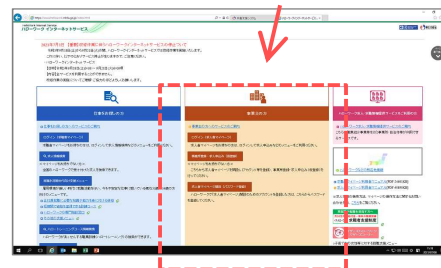

会社・事業所のメールアドレスをご用意の上、会社・事業所のパソコンからお手続きください。

開設手順① ハローワークに求人を申し込んだことがある場合

- 1 ハローワークの窓口または電話でメールアドレスを登録
- 2 ハローワークインターネットサービスにアクセス
・パスワードを登録
・1で登録したメールアドレスを入力し、利用規約などに同意
- 3 2で入力したメールアドレスで認証キーを受信（50分間有効）
- 4 3で受信した認証キーを入力し、パスワード登録して開設完了

開設手順② 初めてハローワークに求人を申し込む場合

- 1 ハローワークインターネットサービスにアクセス
・メールアドレスとパスワードを登録、ログインアカウントを作成
・事業所情報と求人情報を仮登録
- 2 ハローワークの窓口または電話で本登録手続きを行い開設完了

ハローワークインターネットサービス

ハローワークインターネットサービス 検索

<https://www.hellowork.mhlw.go.jp/>

事業主向けメニュー

※マイページ開設には、事業所登録が必要です。事業所登録済みの場合に改めて事業所登録をする必要はありませんが、内容の確認や不足情報の把握などさせていただく場合があります。

※メールの受信制限をしている場合は、パスワード登録手続きを行う前に「system@mail.hellowork.mhlw.go.jp」からの受信を許可してください。

求人申込窓口のあるハローワーク・出先機関一覧

(斜字は出先機関)