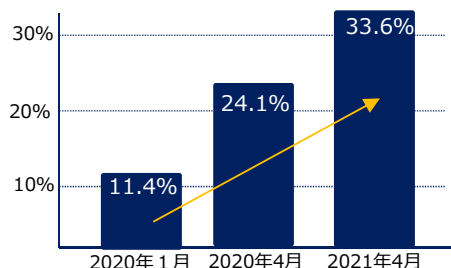

令和3年9月から求人申込窓口の受付時間が変わります 求人申し込みがいつでもできる「オンライン手続き」をご活用ください

求人受付時間の変更のご案内（窓口来所）

ハローワークへの窓口来所による求人受付の時間を下記の通り変更します。

受付時間	8:30～16:00（原則）	変更時期	令和3年9月1日

※16時以降も求人申し込みは可能ですが、16時以降は、オンライン受付分を集中的に処理するため、窓口体制を通常より縮小することがあります。なお、一部の施設では、受付時間が上記と異なります。（裏面一覧参照）

オンライン求人申し込みのご案内

待ち時間の縮減や、非接触による感染症対策の徹底を目的に、オンライン求人申し込みの利用を推奨しています。今後は16時以降にオンライン求人を集中処理し、より迅速な求人公開を目指します。

- 365日（いつでも・どこでも）申し込みができます
- 過去の求人情報を呼び出して、2回目以降は手軽に求人申し込みができます
- 応募者の管理や採否の登録など、求人業務を軽減・効率化できる便利な機能が満載です
- 求人条件にマッチした求職者を情報検索で迅速に探すことができます

オンラインによる求人申し込み状況の推移

*求人申し込み数に占めるオンラインの割合

オンライン求人申し込みは、求人者マイページの開設から

会社・事業所のメールアドレスをご用意の上、会社・事業所のパソコンからお手続きください。

開設手順① ハローワークに求人を申し込んだことがある場合

1. 1 ハローワークの窓口または電話でメールアドレスを登録
2. 2 ハローワークインターネットサービスにアクセス
   ・パスワードを登録
   ・1で登録したメールアドレスを入力し、利用規約などに同意
3. 3 2で入力したメールアドレスで認証キーを受信（50分間有効）
4. 4 3で受信した認証キーを入力し、パスワード登録して開設完了

開設手順② 初めてハローワークに求人を申し込む場合

1. 1 ハローワークインターネットサービスにアクセス
   ・メールアドレスとパスワードを登録、ログインアカウントを作成
   ・事業所情報と求人情報を仮登録
2. 2 ハローワークの窓口または電話で本登録手続きを行い開設完了

ハローワークインターネットサービス

ハローワークインターネットサービス 検索

<https://www.hellowork.mhlw.go.jp/>