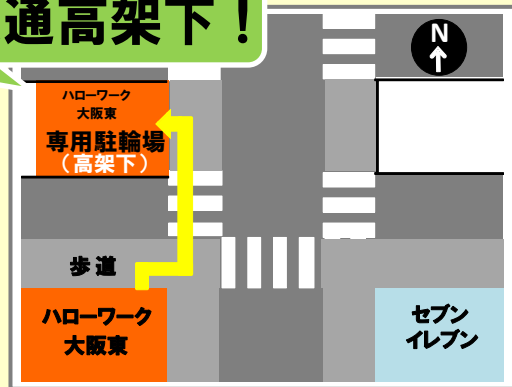

ハローワーク大阪東 専用駐輪場のご案内

中央大通高架下！

開設時間 平日 8 : 3 0 ~ 1 7 : 1 5 (年末年始除く)

*17:15に駐輪場を施錠いたします。

***自転車・原付(50cc以下)のみ**

ハローワーク大阪東周辺は駐輪禁止区域です！