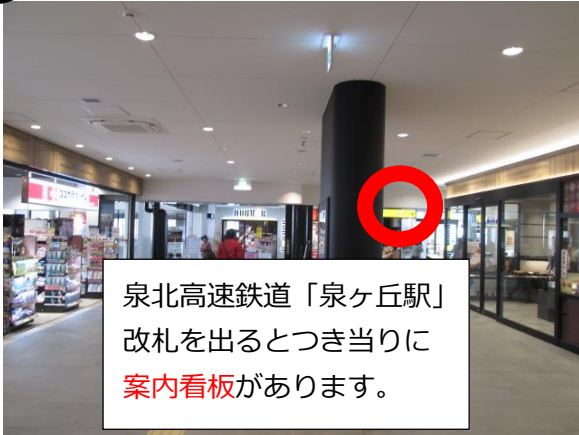

ハローワークプラザ泉北への道順 (所要時間 3分程度)

1

2

3

4

5

到着です！