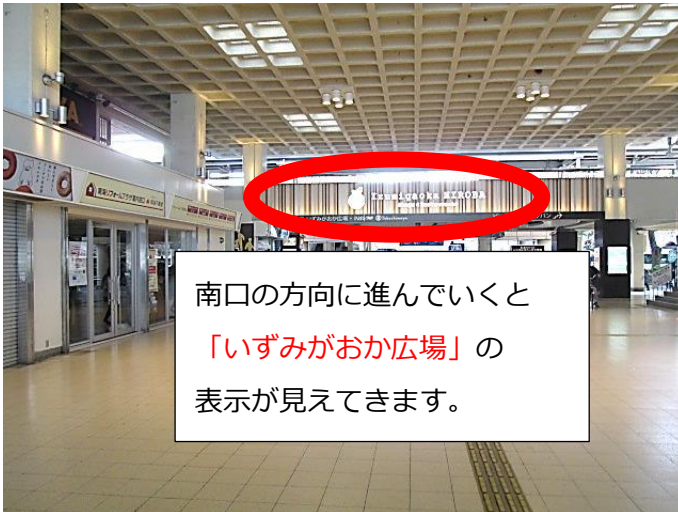

ハローワークプラザ泉北への道順 (所要時間 3分程度)

1

2

3

4

5

到着です！