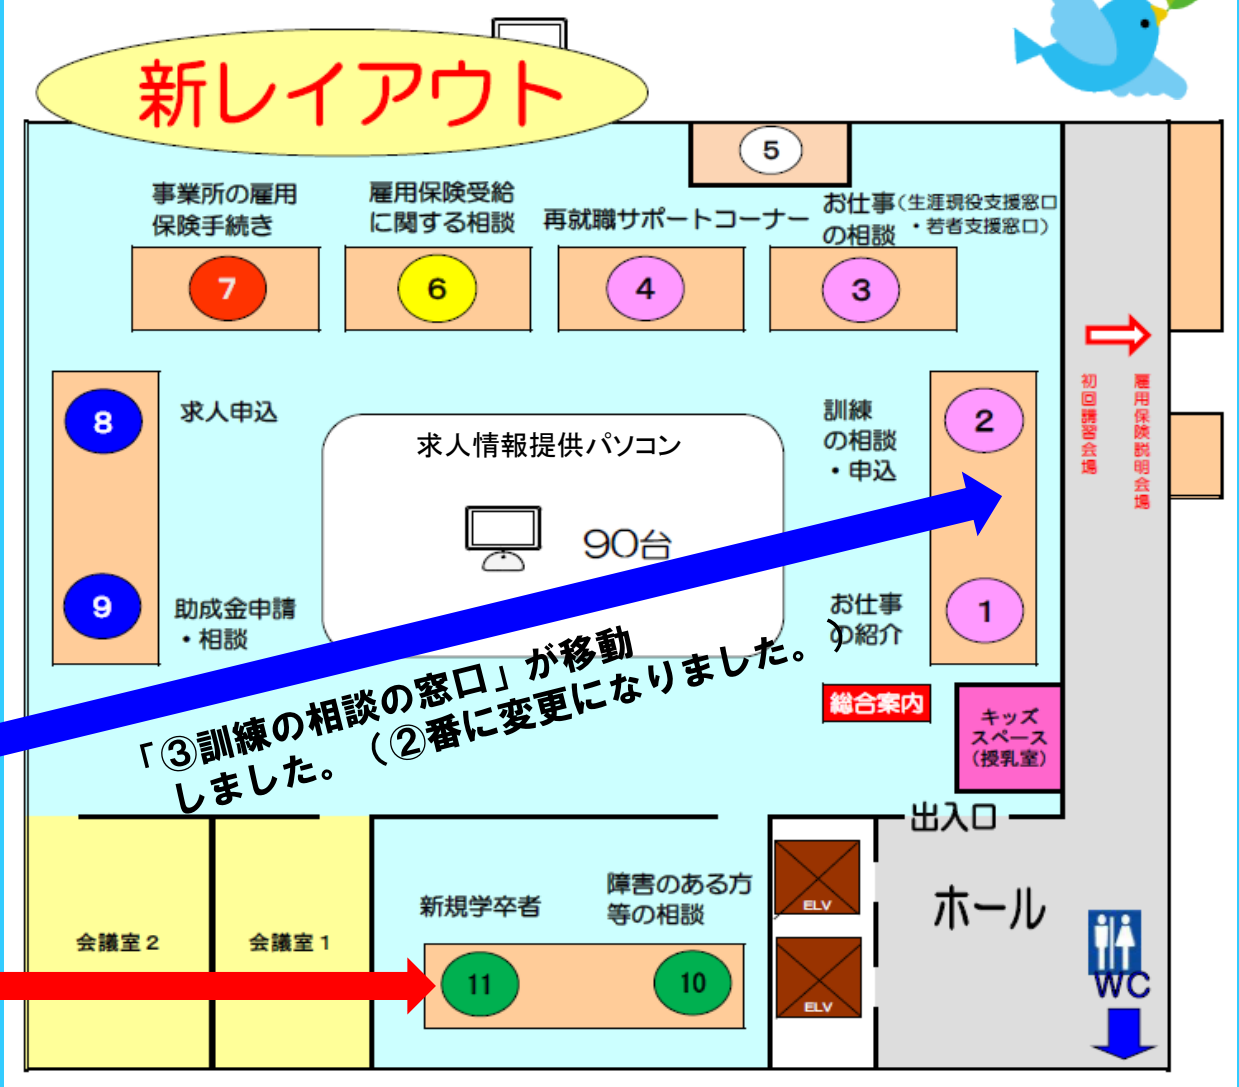

「キッススペース」や「授乳室」を設置し、
子育て世代の応援をパワーアップしました！

ハローワーク門真の レイアウトが変わりました！

2019年
3月18日（月）
から変更しました。

「③訓練の相談の窓口」が移動
しました。(②番に変更になりました。)

「⑨新規学卒者」「⑩障害のある方等の相談」
の窓口が移動しました。
(「新規学卒者」の窓口は⑪番に変更になりました。)