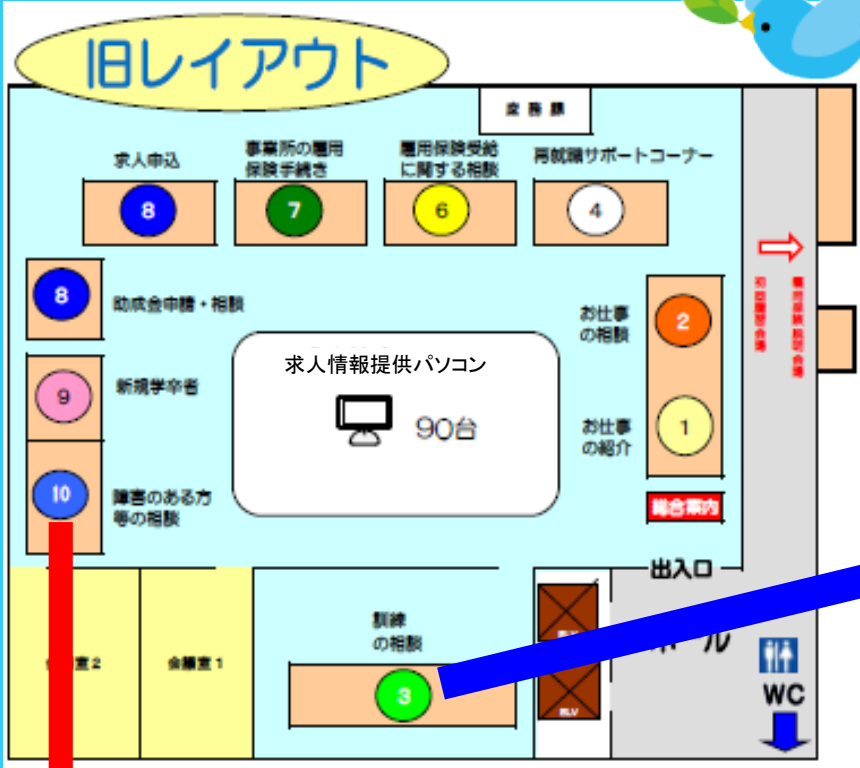

「キッススペース」や「授乳室」を設置し、
子育て世代の応援をパワーアップしました！

ハローワーク門真の レイアウトが変わりました！

2019年
3月18日（月）
から変更しました。

「③訓練の相談の窓口」が移動
しました。(②番に変更になりました。)

「⑨新規学卒者」「⑩障害のある方等の相談」
の窓口が移動しました。
(「新規学卒者」の窓口は⑪番に変更になりました。)