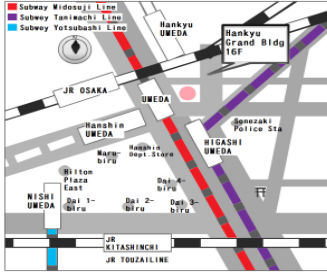

**大阪外国人雇用服务中心
将迁移到大阪站前!**

地址:
邮政编码 530-0017
大阪市北区角田町 8-47
阪急グランド大厦 16 楼

利用时间:
10:00 ~ 18:00
【周六、日、节假日及年末年初休息】

请看背面详细的支援内容!

Check reverse side
for more details!

O conteúdo detalhado
dos nossos serviços
encontra-se no verso!