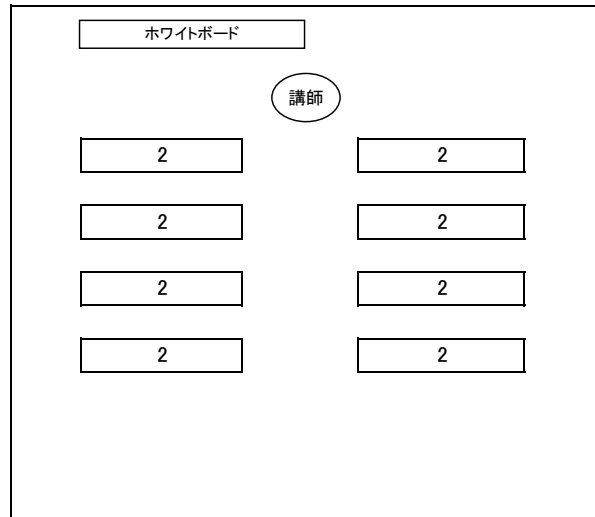

演習コース C、D

セミナー会場設営(机配置図): 那覇・沖縄近郊施設

各安定所会議室: 定員16名