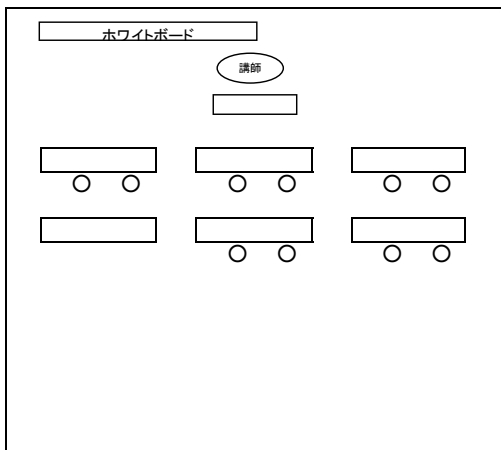

会場設営図

セミナー会場設営図(机配置図):基礎コース

①那覇地区(定員30):近郊施設

②沖縄地区(定員24名):近郊施設

③名護地区(定員10名):ハローワーク会議室

④宮古・八重山地区(定員10名):ハローワーク会議室

演習コース C、D

セミナー会場設営(机配置図): 那覇・沖縄近郊施設