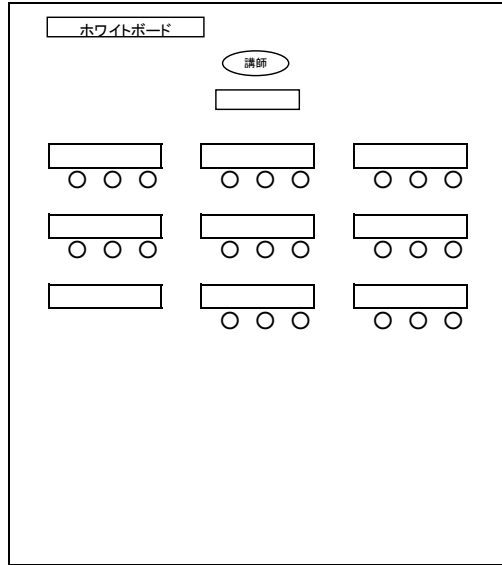

会場設営図

セミナー会場設営図(机配置図):基礎コース

①那覇地区(定員30):近郊施設

②沖縄地区(定員24名):近郊施設

③名護地区(定員10名):ハローワーク会議室

④宮古・八重山地区(定員10名):ハローワーク会議室

演習コース C、D

セミナー会場設営(机配置図): 那覇・沖縄近郊施設