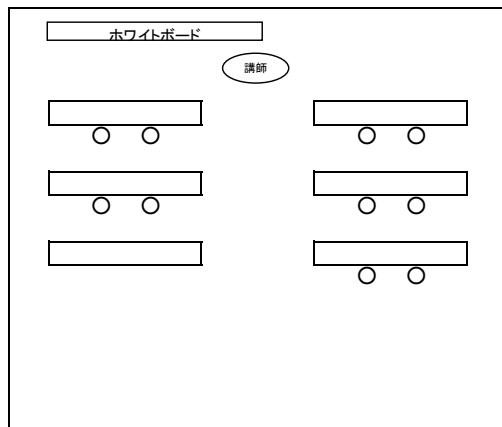

会場設営図

セミナー会場設営図(机配置図):基礎コース

①那覇地区(定員30):近郊施設

②沖縄地区(定員24名):近郊施設

③名護地区(定員10名):ハローワーク会議室

④宮古・八重山地区(定員10名):ハローワーク会議室

演習コース C、D

セミナー会場設営(机配置図): 那覇・沖縄近郊施設