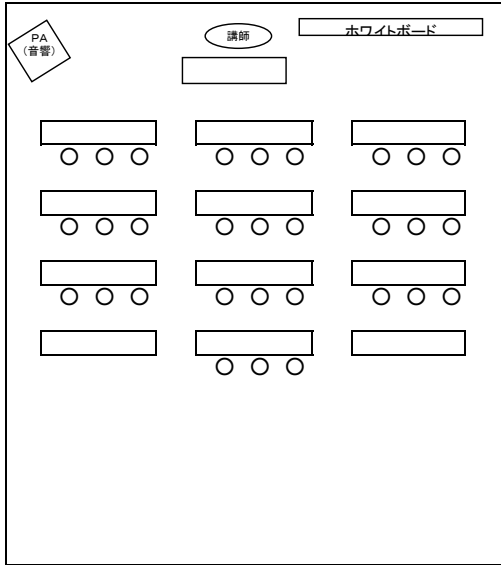

会場設営図

セミナー会場設営図(机配置図):基礎コース

①那覇地区(定員30):近郊施設

②沖縄地区(定員24名):近郊施設

③名護地区(定員10名):ハローワーク会議室

④宮古・八重山地区(定員10名):ハローワーク会議室

演習コース C、D

セミナー会場設営(机配置図): 那覇・沖縄近郊施設