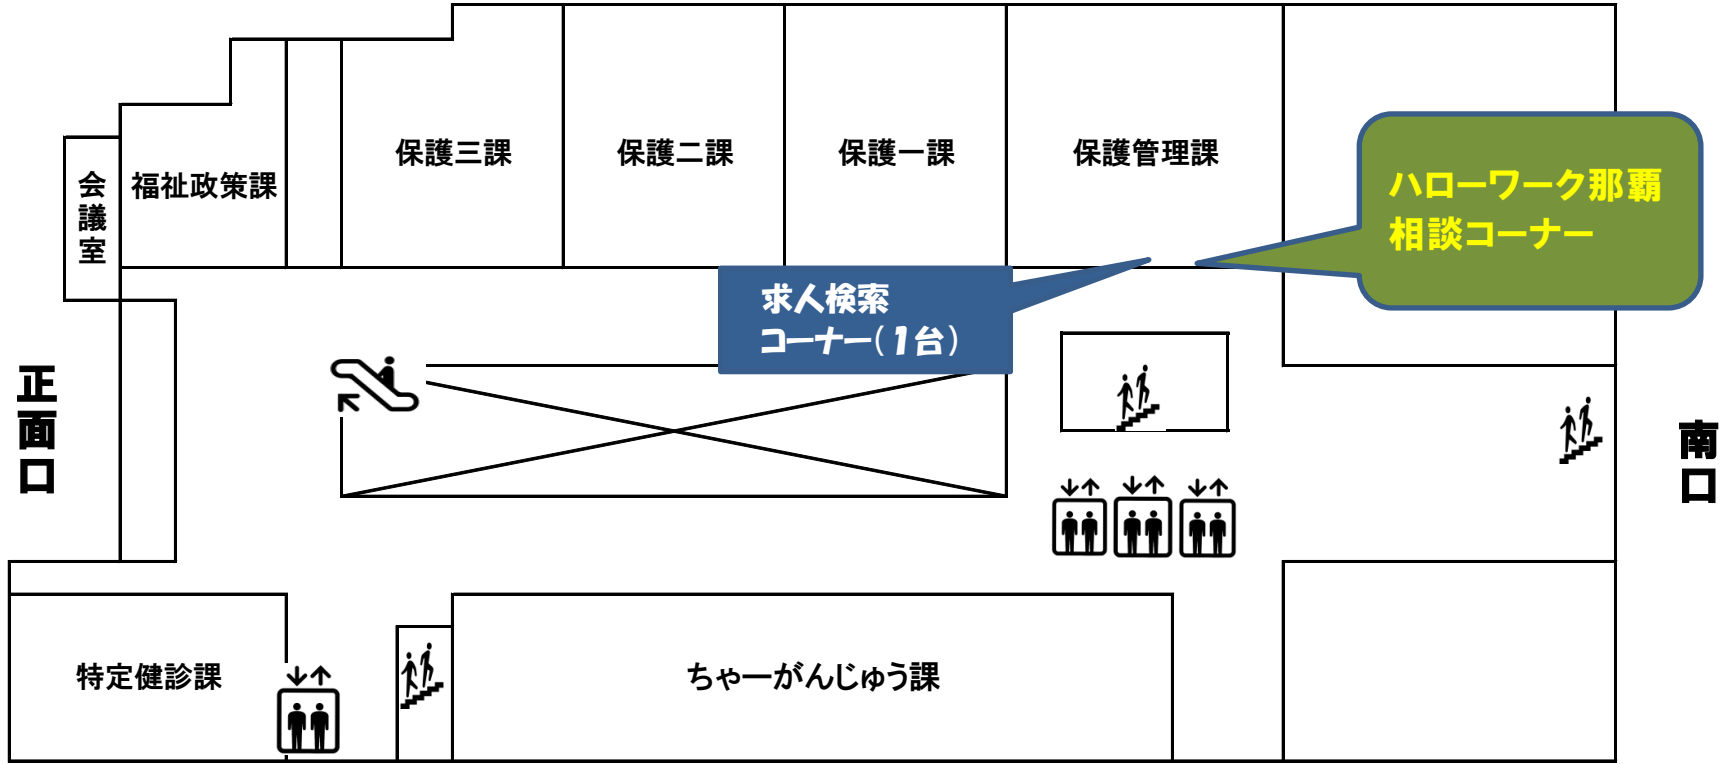

那覇市役所 (2階)

**生活保護受給者または申請段階の方等のお仕事探しをサポートしています。
お気軽にご相談ください。
(児童扶養手当受給者、住宅支援給付受給者のお仕事探し相談もOK!)**