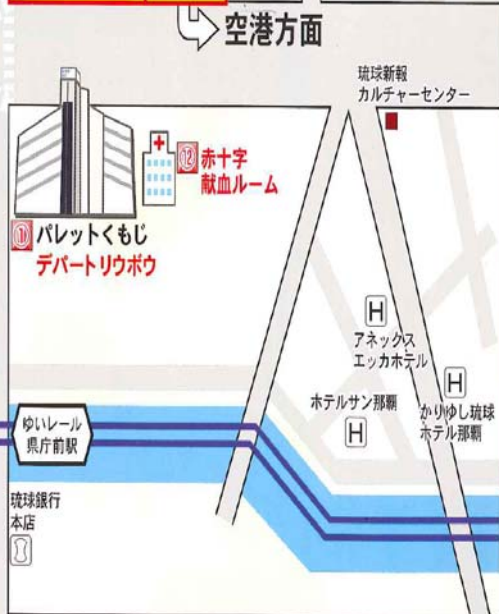

那覇市泉崎
那覇市役所近く

旧ろうきん本店 跡

県庁前県民広場地下駐車場

- 国際通り入り口に **大パーキング!**
- 取扱い店舗で買い物すると、**サービス券**がもらえる!
- 電気自動車充電無料!
- 暑い夏でも駐車場内は涼しい!

ボディワーク工房 アンシャンテ

県民広場地下駐車場
P200台
OUT

国際通り

浦添・名護方面