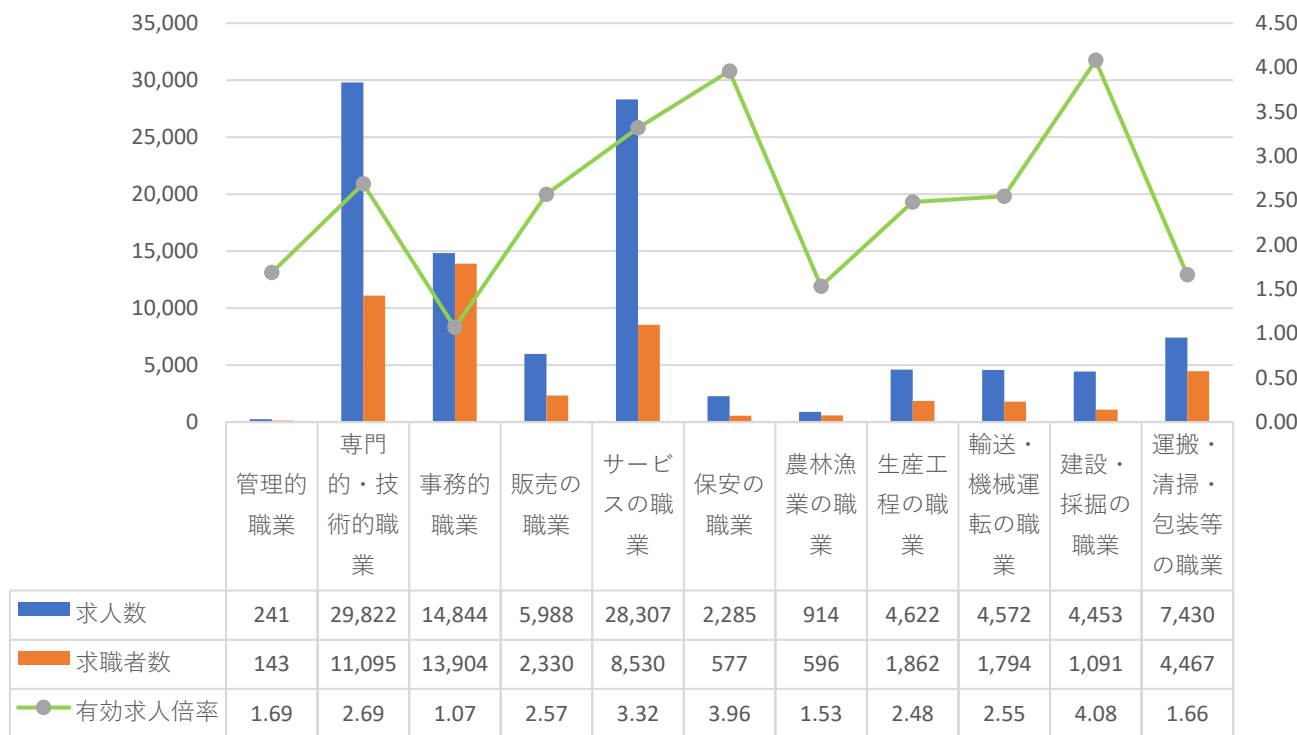

令和7年沖縄県内新規求人状況 産業別件数

※新規学卒を除き、パートタイム含む就業地別集計

令和7年（1月～12月）に沖縄県内を就業地とする産業別の求人数は、圧倒的に医療・福祉が多く、次いで観光業が盛んな沖縄県らしいサービス業、宿泊業、飲食サービス業等の求人数が多くなっています。その他、建設業・運輸、郵送業、公務、情報通信業が比較的求人の多い産業と言えます。

Q2: 沖縄県では、どんな職業の募集がありますか？ そして職業ごとの有効求人倍率はどれくらいでしょうか？

令和6年度職業別常用紹介状況

※新規学卒を除き、パートタイム含む受理地別集計

令和6年度に沖縄県内のハローワークで受理した求人（常用・パートタイム含む）が最も多い職業は、専門的・技術的職業で、中でも社会福祉専門職業の求人が35%近くを占めており、次いで保健師・助産師・看護師の求人が多く22%を占めています。有効求人倍率に着目すると、建設・採掘の職業が最も多く有効求職者1人当たり4件以上の求人があるということを示しています。次いで保安の職業が3.96と高い数値となっています。求職者の多い職業は事務的職業ですが、求人数も一定数あるため、有効求人倍率は1以上となっています。