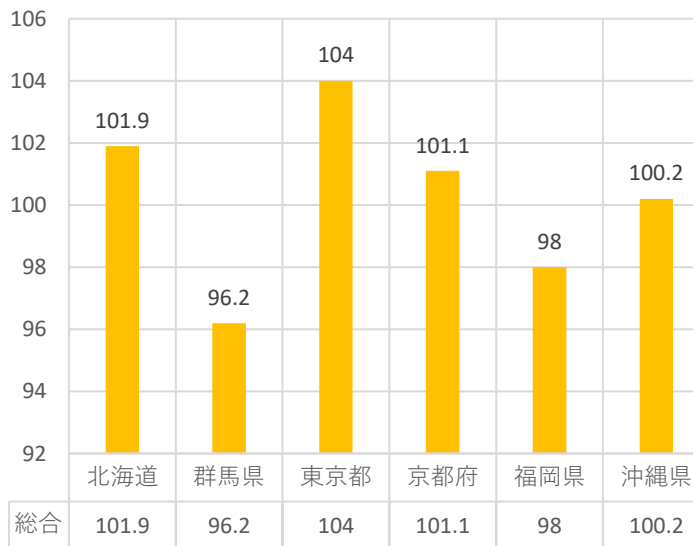

令和6年度職業別常用紹介状況

※新規学卒を除き、パートタイム含む受理地別集計

令和6年度に沖縄県内のハローワークで受理した求人（常用・パートタイム含む）が最も多い職業は、専門的・技術的職業で、中でも社会福祉専門職業の求人が35%近くを占めており、次いで保健師・助産師・看護師の求人が多く22%を占めています。有効求人倍率に着目すると、建設・採掘の職業が最も多く有効求職者1人当たり4件以上の求人があるということを示しています。次いで保安の職業が3.96と高い数値となっています。求職者の多い職業は事務的職業ですが、求人数も一定数あるため、有効求人倍率は1以上となっています。

Q3: 沖縄県で働く場合、 求人賃金はどのくらいでしょうか？

令和7年沖縄県内新規求人状況 職業別求人平均賃金

単位 (円)

職業	常用フルタイム 求人平均賃金 (月給)	常用パートタイム 平均賃金 (時給)
管理的職業	317,562	1,305
専門的・技術的職業	264,184	1,486
事務的職業	206,675	1,153
販売の職業	238,471	1,139
サービスの職業	218,022	1,152
保安の職業	197,462	1,105
農林漁業の職業	214,644	1,127
生産工程の職業	225,522	1,078
輸送・機械運転の職業	209,923	1,129
建設・採掘の職業	260,618	1,353
運搬・清掃・包装等の職業	206,778	1,058

令和7年1月～12月の1年間の沖縄県内を就業地とする
求人の平均賃金は上記のとおりです。

月給ベースでは、管理的職業が一番高い金額とな
っており、専門的・技術的職業、建設・採掘の職業、販
売の職業が続きます。時給ベースでも、順位の変動は
ありつつも管理的職業、専門的・技術的職業、建設・
採掘の職業が上位に入っています。

Q4: 沖縄県の物価は他都道府県と比較して、 どういった傾向がありますか？

グラフ①: 令和6年沖縄県消費者物価地域差指数(総合)

沖縄県は「島」である特性
上、輸送費がかかるため、
他都道府県と比較して物価が
高い傾向にあります。費目
により特徴があります。

グラフ①は、令和6年の複数
の都道府県と比較した消費者
物価地域差指数をグラフにし
たものです。全国の物価水準
(全国平均)を100とした場合
の、各地域の物価水準を、指
数値で示してあります。

※「総合」とは、食料、住居、光熱水道、家具・家事用品、被服及び履物、保健医療、交通・通信、教育、教養
娯楽、諸雑費の10大費目を総合した数値となります。比較対象とした東京都は、47都道府県中で、物価水準が最
も高く、群馬県は最も低い地域です。