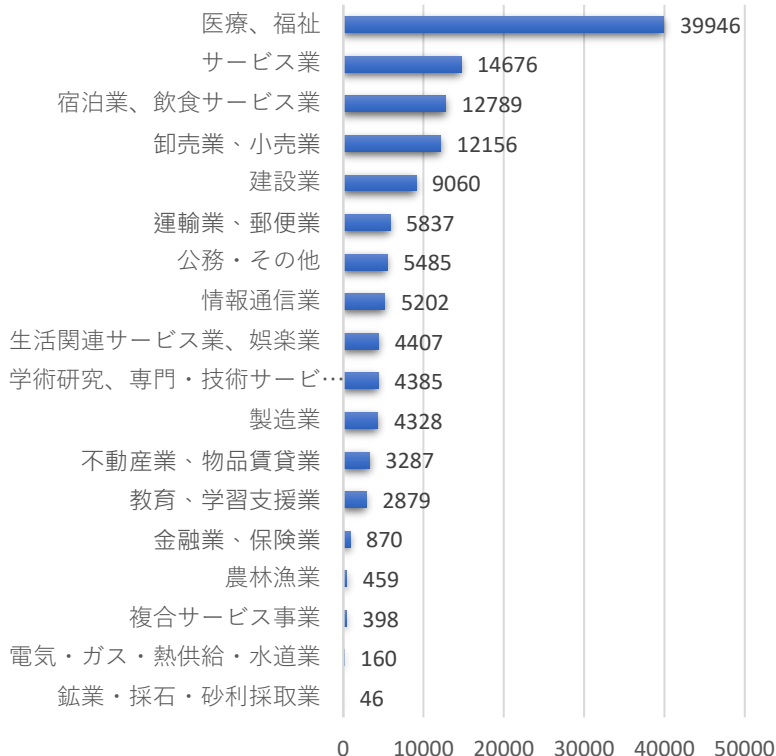

令和7年沖縄県内新規求人状況 産業別件数

※新規学卒を除き、パートタイム含む就業地別集計

令和7年（1月～12月）に沖縄県内を就業地とする産業別の求人数は、圧倒的に医療・福祉が多く、次いで観光業が盛んな沖縄県らしいサービス業、宿泊業、飲食サービス業等の求人数が多くなっています。その他、建設業・運輸、郵送業、公務、情報通信業が比較的求人の多い産業と言えます。

Q2: 沖縄県では、どんな職業の募集がありますか？ そして職業ごとの有効求人倍率はどれくらいでしょうか？

令和6年度職業別常用紹介状況

※新規学卒を除き、パートタイム含む受理地別集計

令和6年度に沖縄県内のハローワークで受理した求人（常用・パートタイム含む）が最も多い職業は、専門的・技術的職業で、中でも社会福祉専門職業の求人が35%近くを占めており、次いで保健師・助産師・看護師の求人が多く22%を占めています。有効求人倍率に着目すると、建設・採掘の職業が最も多く有効求職者1人当たり4件以上の求人があるということを示しています。次いで保安の職業が3.96と高い数値となっています。求職者の多い職業は事務的職業ですが、求人数も一定数あるため、有効求人倍率は1以上となっています。