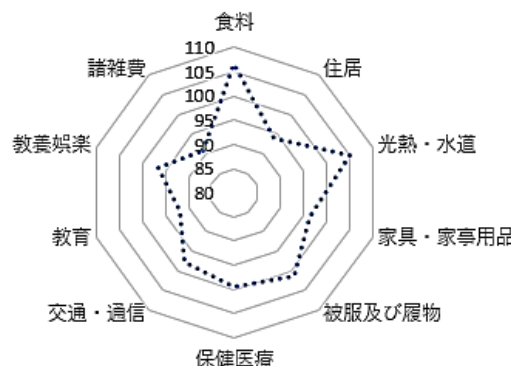

グラフ②: 令和6年沖縄県10大費目別消費者物価指数

グラフ②のとおり、沖縄県の物価指数
は特徴的であり、食料が106.7で全国1位
の物価指数となっていますが家具・家事
用品は96.4で44位、交通・通信は97.6で
45位、諸雑費は90.9で47位となっており、
指数が高いものと低い物の差が大き
くなっています。その他、被服及び履物、
光熱・水道、住居がそれぞれ15位、16位、
18位とやや高い水準となっています。

出典: 総務省「小売物価統計調査(構造編)の結果」