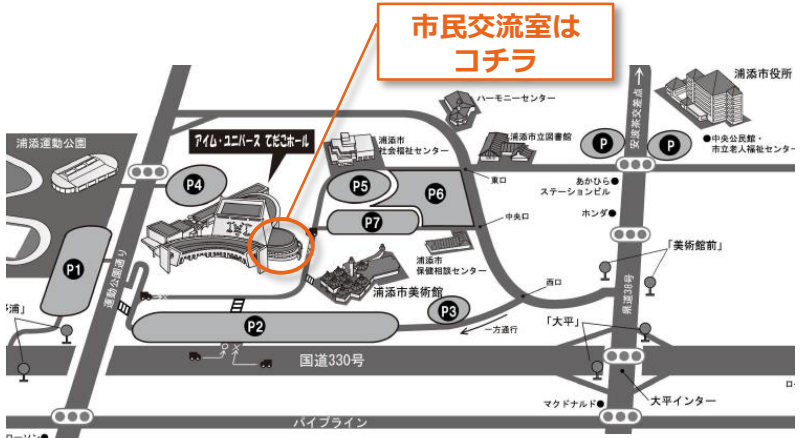

# ハロワDeカチトリ 企業説明会

※参加企業が一社変更になりました

令和6年

**12/12** 木 **13:30~**

受付時間 **13:00~**

会場 **アイム・ユニバースてだこホール** **市民交流室**

(〒901-2103 浦添市仲間1-9-3)

参加対象

- 令和7年3月卒業予定の大学（院）、短大、高専、専修学校、能開校、高等学校の学生・生徒
- 既卒3年以内の求職者

—参加企業は裏面参照—

周辺駐車場案内  
＜カルチャーパーク駐車場＞

※市民交流室は右記の駐車場が一番便利です。

- P5 つよいの広場**  
駐車台数 約70台（身障者用5台）
- P6 地下駐車場**  
駐車台数 約140台（身障者用1台）
- P7 カルチャーパーク立体駐車場**  
駐車台数 約190台（身障者用2台）  
（駐輪場あり）