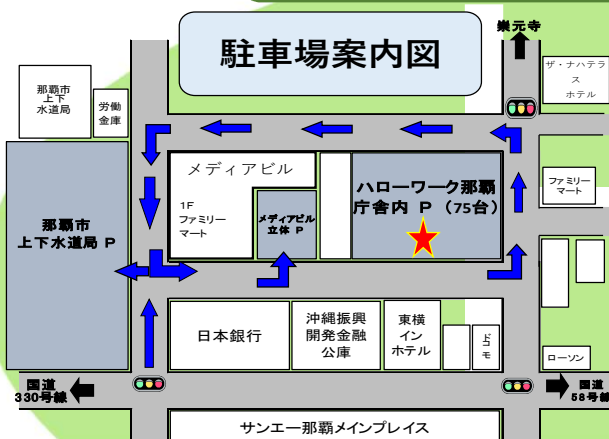

しんそつおうえん
なは新卒応援ハローワーク
 りゅうがくせい

留学生コーナー

International student support corner **のご案内**

にほんごのうりょくしけん **N2** 以上 (または相当レベル) が対象です。

※N2レベル・・・日常的な場面で使われる日本語の理解に加え、より幅広い場面で使われる日本語をある程度理解することができる日本語能力のこと。

しえん
支援メニュー
 support menu

- おしごと相談
- お仕事相談
 たんとうせいによるおしごと相談
- 担当制によるお仕事相談
- 応募書類の添削
- 求人情報の提供
- 面接練習

ざいりゅう も
在留カードをお持ちください！

しんそつおうえん
なは新卒応援ハローワーク
 なはし
 那覇市おもろまち1-3-25 ハローワーク那覇3F

TEL : 098-916-6204

りょうじかん
ご利用時間 8:30 ~ 17:15

げつようび きんようび しゅくじつのぞく
月曜日 ~ 金曜日 (祝日除く)