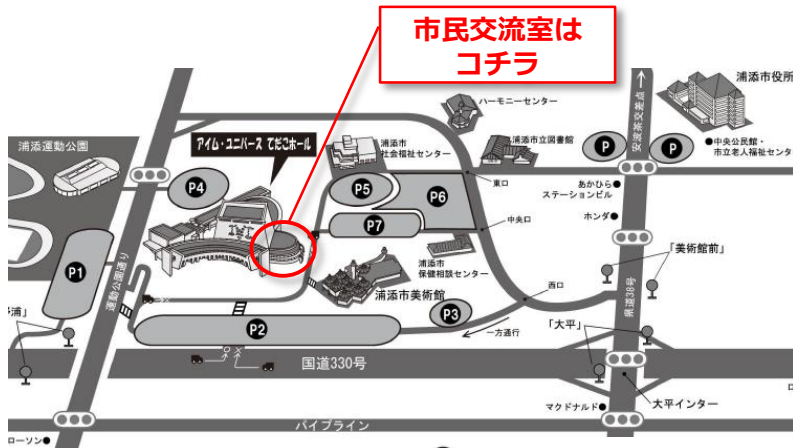

会場 **アイム・ユニバースてだこホール** **市民交流室**

(〒901-2103 浦添市仲間1-9-3)

参加対象

- 令和7年3月卒業予定の
大学（院）、短大、高専、
専修学校、能開校、
高等学校の学生・生徒
- 既卒3年以内の求職者

一参加企業は裏面参照一

周辺駐車場案内
<カルチャーパーク駐車場>

※市民交流室は右記の駐車場が
一番便利です。

- P5 つよいの広場**
駐車台数 約70台 (身障者用5台)
- P6 地下駐車場**
駐車台数 約140台 (身障者用1台)
- P7 カルチャーパーク立体駐車場**
駐車台数 約190台 (身障者用2台)
(駐輪場あり)