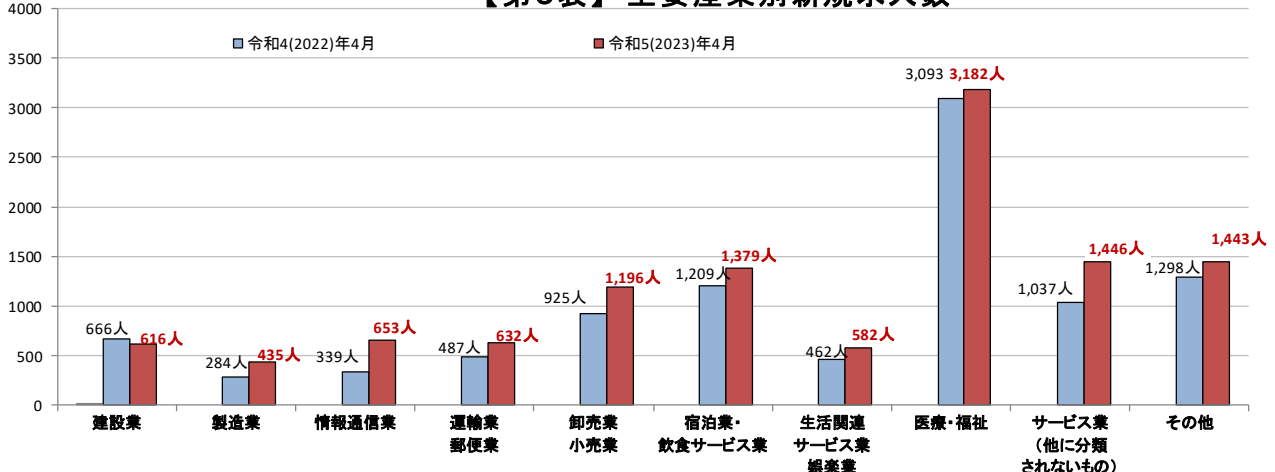

### (1) 月間有効求人数について

月間有効求人数(原数値)は34,164人で、前年同月比13.1%増(3,963人増)と24か月連続の増となった。うち常用求人(雇用期間が4か月以上の求人)は30,163人で、前年同月比13.1%増(3,483人増)となった。

### (2) 新規求人数について

新規求人数(原数値)は11,564人で、前年同月比18.0%増(1,764人増)と25か月連続の増加となった。うち常用求人は10,201人で14.5%増(1,293人増)となった。主要産業別に前年同月比で見ると、増加率が大きい順に、情報通信業の92.6%増、製造業の53.2%増、サービス業(他に分類されないもの)の39.4%増、運輸業・郵便業の29.8%増、卸売業・小売業の29.3%増となった。一方、建設業は7.5%減となった。

### (3) 正社員求人数について

正社員新規求人数は4,313人で、前年同月比20.3%増(727人増)と25か月連続の増加となった。新規求人数に占める正社員求人の割合は37.3%で、前年同月比で0.7ポイント上回った。正社員有効求人数は12,708人で、前年同月比19.5%増(2,074人増)と24か月連続の増加であった。

### (4) パートタイム求人について

新規求人数(原数値)は4,287人で、前年同月比20.1%増(716人増)となり、月間有効求人数は12,765人で、前年同月比10.3%増(1,191人増)となった。

(人)

【第5表】 主要産業別新規求人数

前年同月 差	▲ 50人	151人	314人	145人	271人	170人	120人	89人	409人	145人
前年同月 比	▲ 7.5%	53.2%	92.6%	29.8%	29.3%	14.1%	26.0%	2.9%	39.4%	11.2%