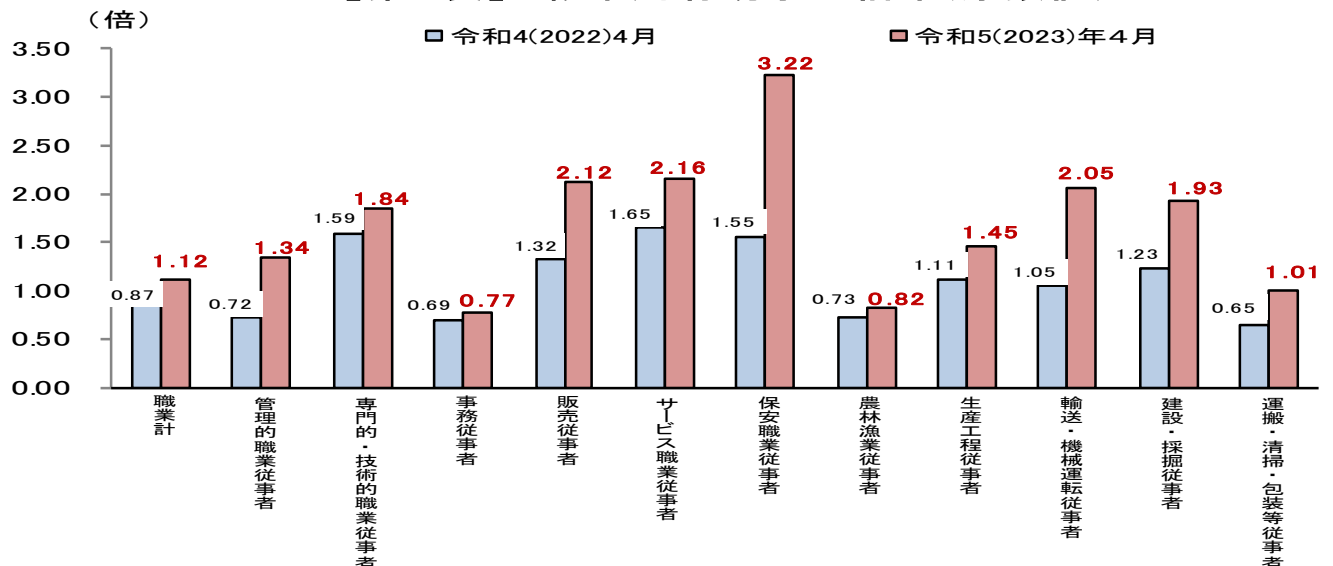

### (3) 正社員求人数について

正社員新規求人数は4,313人で、前年同月比20.3%増(727人増)と25か月連続の増加となった。新規求人数に占める正社員求人の割合は37.3%で、前年同月比で0.7ポイント上回った。正社員有効求人数は12,708人で、前年同月比19.5%増(2,074人増)と24か月連続の増加であった。

### (4) パートタイム求人について

新規求人数(原数値)は4,287人で、前年同月比20.1%増(716人増)となり、月間有効求人数は12,765人で、前年同月比10.3%増(1,191人増)となった。

(人)

【第5表】 主要産業別新規求人数

前年同月 差	▲ 50人	151人	314人	145人	271人	170人	120人	89人	409人	145人
前年同月 比	▲ 7.5%	53.2%	92.6%	29.8%	29.3%	14.1%	26.0%	2.9%	39.4%	11.2%

【第6表】 職業別有効求人倍率(原数値)

※令和5年4月分より、平成21年12月改定の「日本標準職業分類」に基づく区分