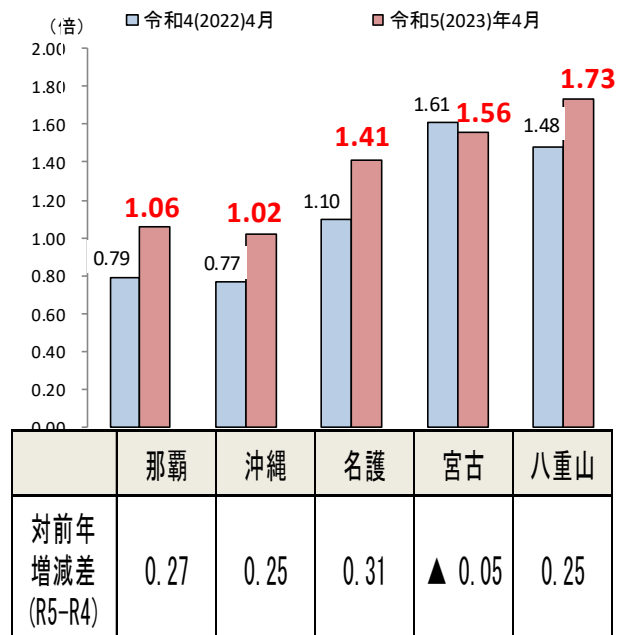

## (1) 有効求人倍率

有効求人倍率(季節調整値)は1.18倍で、前月より0.04ポイント上昇。

- ①月間有効求人数(季節調整値)は33,494人で、前月比2.3%増(765人増)となった。
  - ②月間有効求職者数(季節調整値)は28,364人で、前月比1.6%減(456人減)となった。
  - ③正社員の有効求人倍率(原数値)は0.67倍と前年同月より0.17ポイント上昇となった。
- ※有効求人倍率等の推移に関するグラフは1ページ(第1表)に掲載しております。

## (2) 新規求人倍率

新規求人倍率(季節調整値)は2.08倍で、前月より0.11ポイント低下。

- ①新規求人数(季節調整値)は12,356人で、前月比11.9%増(1,317人増)となった。
- ②新規求職申込件数(季節調整値)は5,935件で、前月比17.7%増(893件増)となった。

【第2表】 新規求人倍率の推移 (季節調整値)

【第3表】 正社員有効求人倍率の推移(原数値)

【第4表】 ハローワーク別有効求人倍率(全数・原数値)

## 2. 求人の動き【就業地別】

### (1) 月間有効求人数について

月間有効求人数(原数値)は34,164人で、前年同月比13.1%増(3,963人増)と24か月連続の増となった。うち常用求人(雇用期間が4か月以上の求人)は30,163人で、前年同月比13.1%増(3,483人増)となった。