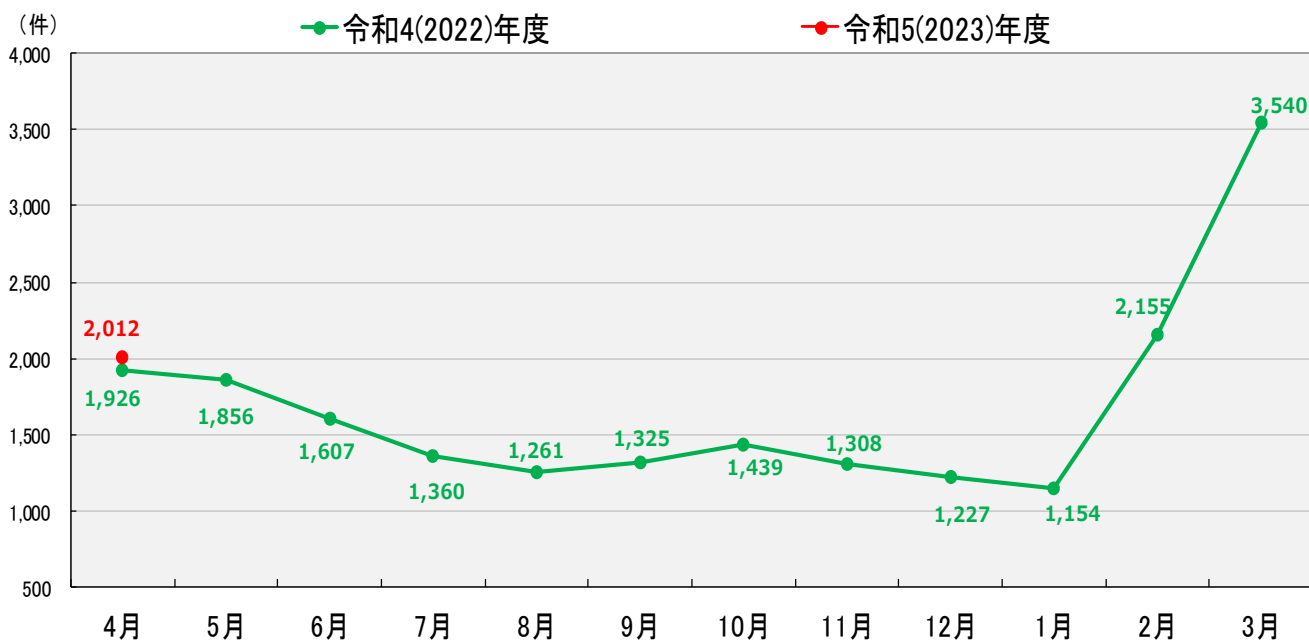

4. 就職の動き

(1) 就職件数について

就職件数は、2,012件(常用及び臨時・季節を合わせた総数)で、前年同月比4.5%増(86件増)と2か月連続の増加となった。

(2) 県内就職について

県内就職は1,901件(就職件数全体に占める割合:94.5%)で、前年同月比4.7%増(85件増)と2か月連続の増加となった。

(3) 県外就職について

県外就職は111件(就職件数全体に占める割合:5.5%)で、前年同月比0.9%増(1件増)と2か月連続の増加となった。

【第10表】 就職件数の推移