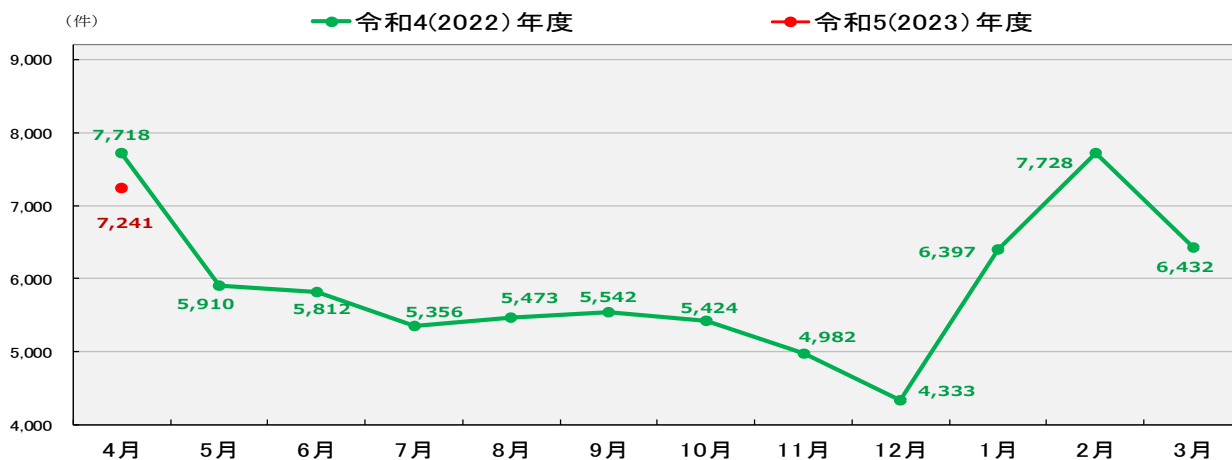

### 3. 求職の動き

#### (1) 月間有効求職者の状況

月間有効求職者数(原数値)は30,562人で前年同月比12.4%減(4,312人減)と8か月連続の減少となった。そのうち常用(雇用期間が4か月以上の職業紹介を希望する者)は30,383人で、前年同月比12.1%減(4,183人減)と8か月連続の減少となった。また、臨時・季節を希望する求職者は179人で、前年同月比41.9%減(129人減)となった。

#### (2) 新規求職申込みの状況

新規求職申込件数(原数値)は7,241件で、前年同月比6.2%減(477件減)と10か月連続の減少となった。うち常用は7,191件で、前年同月比6.1%減(465件減)と10か月連続の減少となった。また、臨時・季節は50件で、前年同月比19.4%減(12件減)となった。

#### (3) 雇用保険受給者の状況

雇用保険受給者実人員は5,254人で、前年同月比5.6%減(314人減)となった。

【第7表】 新規求職申込件数

【第8表】 新規求職者申込件数の状況について

(単位:件,%)

	新規求職申込件数 前年同月比	就業・不就業の状態別					無業者 前年同月比
		合計	在職者 前年同月比	離職者 前年同月比	うち事業主都合		
					うち自己都合	無業者	
令和4(2022)年4月	7,718 ▲ 1.5	1,559 12.3	5,426 ▲ 3.9	1,850 ▲ 15.4	3,202 ▲ 0.1	733 8.8	
令和5(2023)年4月	7,241 ▲ 6.2	1,215 ▲ 22.1	5,291 ▲ 2.5	1,770 ▲ 4.3	3,254 1.6	735 0.3	