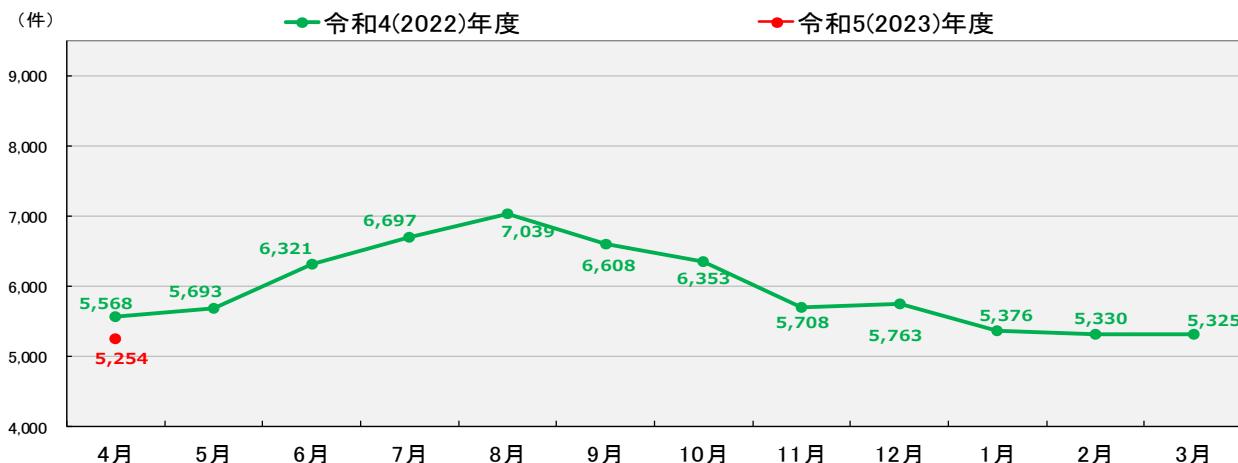

【第9表】 雇用保険受給者実人員