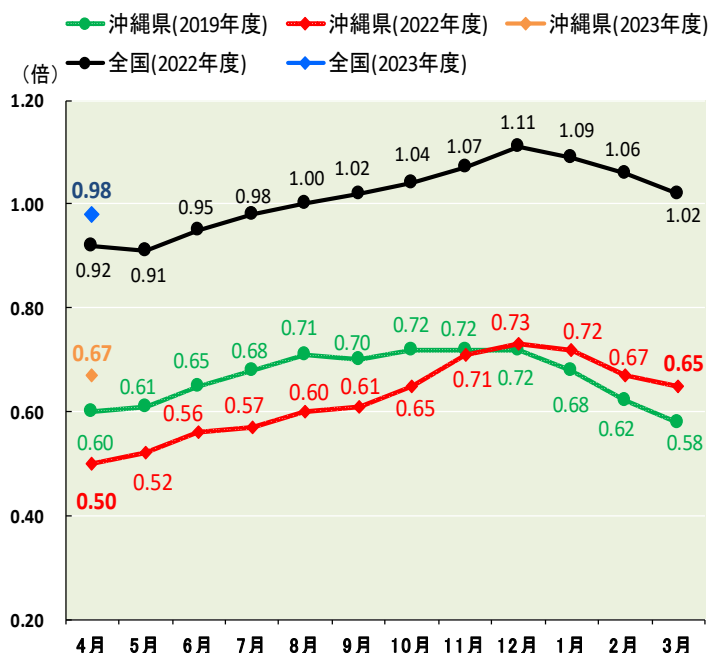

## (1) 有効求人倍率

有効求人倍率(季節調整値)は1.18倍で、前月より0.04ポイント上昇。

- ①月間有効求人数(季節調整値)は33,494人で、前月比2.3%増(765人増)となった。
  - ②月間有効求職者数(季節調整値)は28,364人で、前月比1.6%減(456人減)となった。
  - ③正社員の有効求人倍率(原数値)は0.67倍と前年同月より0.17ポイント上昇となった。
- ※有効求人倍率等の推移に関するグラフは1ページ(第1表)に掲載しております。

## (2) 新規求人倍率

新規求人倍率(季節調整値)は2.08倍で、前月より0.11ポイント低下。

- ①新規求人数(季節調整値)は12,356人で、前月比11.9%増(1,317人増)となった。
- ②新規求職申込件数(季節調整値)は5,935件で、前月比17.7%増(893件増)となった。

【第2表】 新規求人倍率の推移 (季節調整値)

【第3表】 正社員有効求人倍率の推移(原数値)

【第4表】 ハローワーク別有効求人倍率(全数・原数値)

## 2. 求人の動き【就業地別】

### (1) 月間有効求人数について

月間有効求人数(原数値)は34,164人で、前年同月比13.1%増(3,963人増)と24か月連続の増となった。うち常用求人(雇用期間が4か月以上の求人)は30,163人で、前年同月比13.1%増(3,483人増)となった。