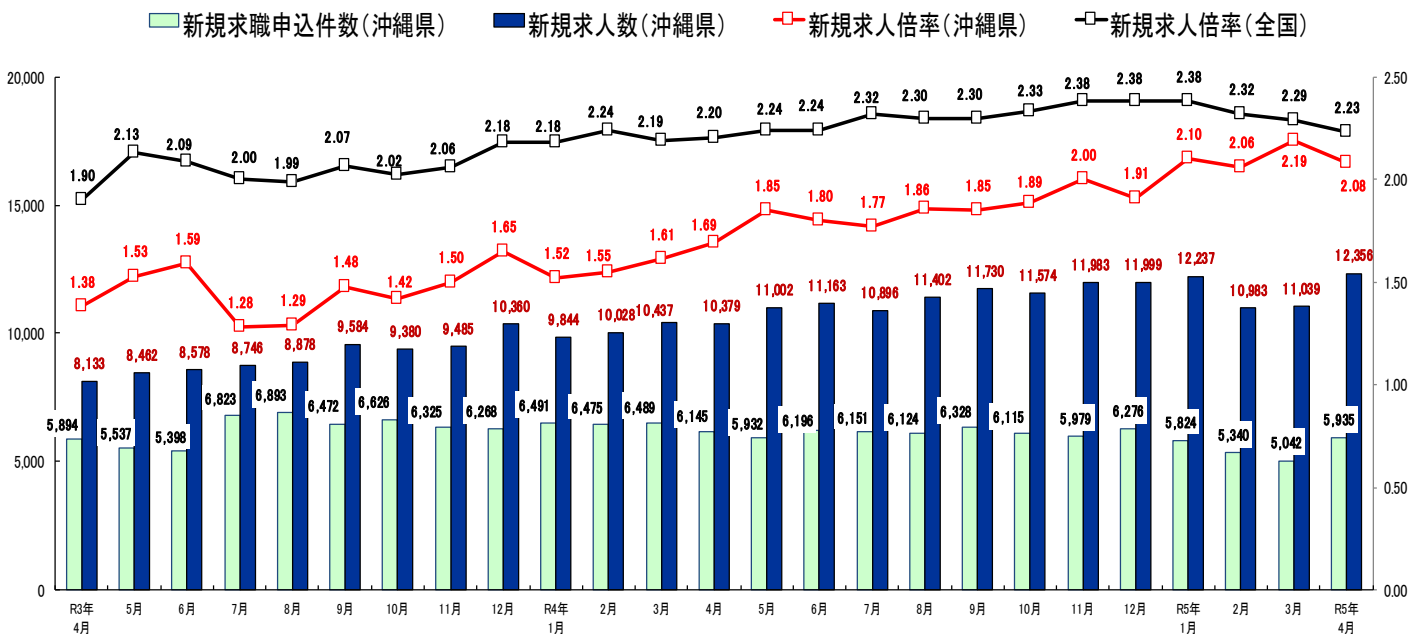

### 【就業地別】

- 有効求人倍率(季節調整値)は1.18倍で、前月より0.04ポイント上昇。
- 新規求人倍率(季節調整値)は2.08倍で、前月より0.11ポイント低下。
- 正社員有効求人倍率(原数値)は0.67倍で、前年同月より0.17ポイント上昇。

【第1表】 求人、求職及び有効求人倍率の推移

(注) ハローワークインターネットサービスの機能拡充に伴い、令和3年9月以降の数値には、ハローワークに来所せず、オンライン上で「求職者マイページ」を開設した求職者数や、ハローワークインターネットサービスで探した求人に直接応募する「オンライン自主応募」による就職件数等が含まれている。

# 1. 有効求人倍率・新規求人倍率の動き【就業地別】

## (1) 有効求人倍率

有効求人倍率(季節調整値)は1.18倍で、前月より0.04ポイント上昇。

- ①月間有効求人数(季節調整値)は33,494人で、前月比2.3%増(765人増)となった。
  - ②月間有効求職者数(季節調整値)は28,364人で、前月比1.6%減(456人減)となった。
  - ③正社員の有効求人倍率(原数値)は0.67倍と前年同月より0.17ポイント上昇となった。
- ※有効求人倍率等の推移に関するグラフは1ページ(第1表)に掲載しております。

## (2) 新規求人倍率

新規求人倍率(季節調整値)は2.08倍で、前月より0.11ポイント低下。

- ①新規求人数(季節調整値)は12,356人で、前月比11.9%増(1,317人増)となった。
- ②新規求職申込件数(季節調整値)は5,935件で、前月比17.7%増(893件増)となった。

【第2表】 新規求人倍率の推移 (季節調整値)

【第3表】 正社員有効求人倍率の推移(原数値)

【第4表】 ハローワーク別有効求人倍率(全数・原数値)