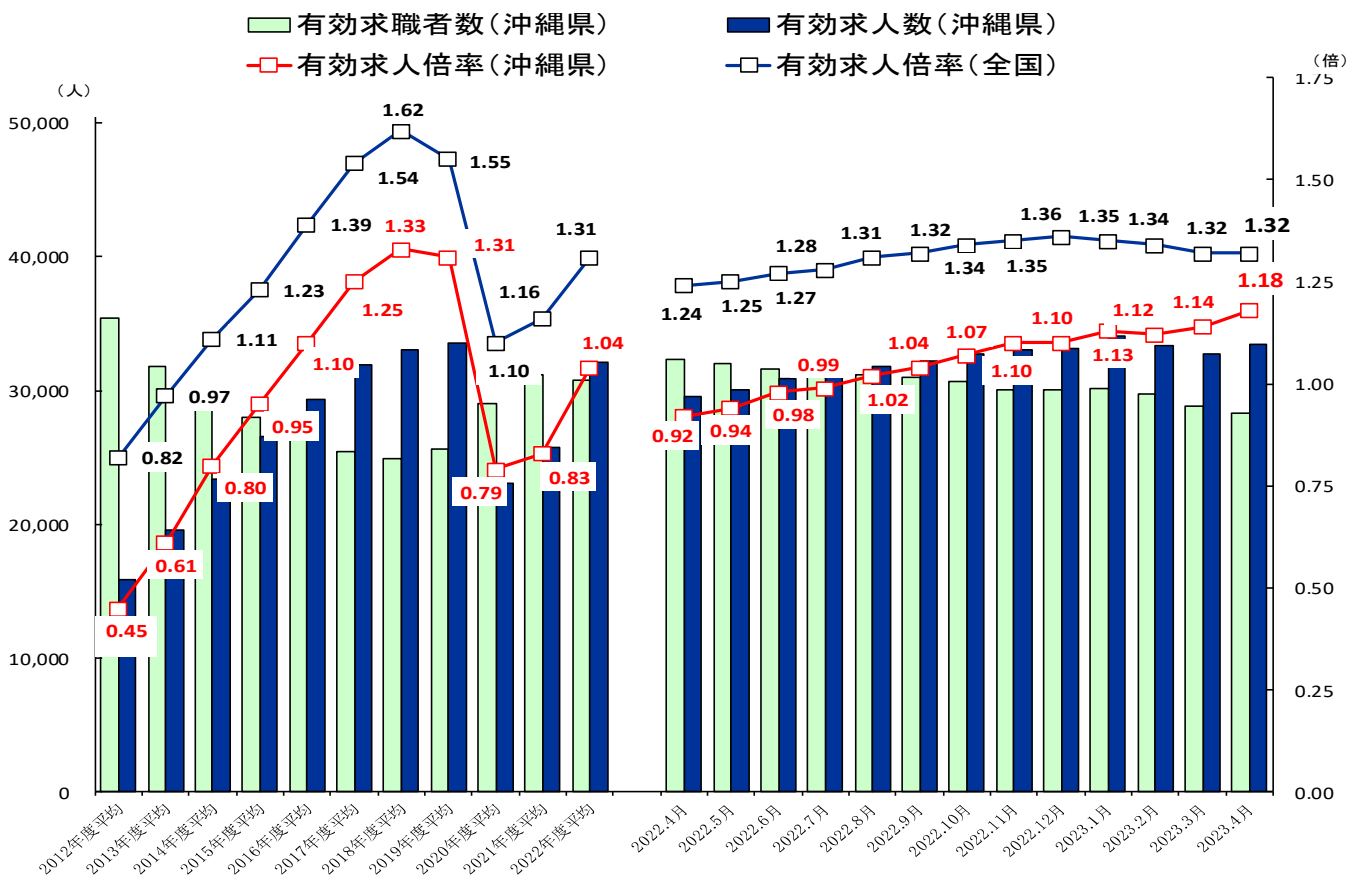

## 「労働市場の動き」令和5(2023)年4月

沖縄の雇用情勢は、求人が求職を上回り改善が続くが、物価上昇等が雇用に与える影響に注意する必要がある。

### 【就業地別】

- 有効求人倍率(季節調整値)は1.18倍で、前月より0.04ポイント上昇。
- 新規求人倍率(季節調整値)は2.08倍で、前月より0.11ポイント低下。
- 正社員有効求人倍率(原数値)は0.67倍で、前年同月より0.17ポイント上昇。

【第1表】 求人、求職及び有効求人倍率の推移

(注) ハローワークインターネットサービスの機能拡充に伴い、令和3年9月以降の数値には、ハローワークに来所せず、オンライン上で「求職者マイページ」を開設した求職者数や、ハローワークインターネットサービスで探した求人に直接応募する「オンライン自主応募」による就職件数等が含まれている。