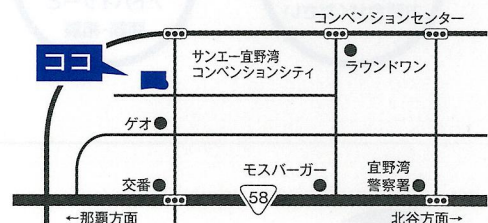

Ryukyu Web Career

企業名	琉球インタラクティブ株式会社(サービス名:琉球ウェブキャリア)
事業許可番号等	職業紹介事業者(47-ユ-300098)
ホームページ アドレス	http://www.ryukyu-i.co.jp/ https://www.facebook.com/RyukyuWebCareer
事業所所在地	〒901-2227 沖縄県宜野湾市宇地泊558-18 宜野湾ベイサイド情報センター
事業所連絡先	098-988-4130
担当部署担当者名	琉球ウェブキャリアグループ (担当:島田 裕行)
サービス内容	<ul style="list-style-type: none"> ・お仕事をお探しの方の相談に応じ、県内企業のお仕事のご紹介や、転職活動を成功させるためのキャリアコンサルティングを行います。 ・すべてのサービスを無料でご提供しております。
取扱職種	<ul style="list-style-type: none"> ・IT業界に強くWebデザイナー、マークアップエンジニア(HTMLコーダー)、Webプログラマーなどの専門職種から、企画営業やWebコンサルタントなどの企画職、さらにはインターネットサービスのオペレーションなどの事務職まで幅広い職種を取り扱っております。 ・もちろん人事、経理、総務など一般的な職種も広く取扱いがあります。 ・さらに事業責任者や開発責任者などの特別なポジションにおいて非公開求人も取扱っております。
特徴的な取組	<ul style="list-style-type: none"> ・専門のキャリアアドバイザーがあなたの転職活動を強力にサポートします。履歴書や職務経歴書の書き方、面接対策などを行い、希望企業への内定率を向上させます。 ・就職先でお悩みの方には企業と連携し会社見学などを定期的に行っております。 ・沖縄のIT業界がすぐに分かる無料冊子をプレゼントしております。
利用手続き	<p>・当社サービスをご利用希望の場合には、まずは下記までお電話・メールでお問合せください。</p> <p>Tel.098-988-4130 受付時間 10:00~18:00(土・日・祝日除く)</p> <p>Mail.rwc@ryukyu-i.co.jp 〒901-2227 宜野湾市宇地泊558-1 宜野湾ベイサイド情報センター 運営:琉球インタラクティブ株式会社 http://www.ryukyu-i.co.jp/</p>
取扱求人数 取扱企業数	<ul style="list-style-type: none"> ・51件 ・12社