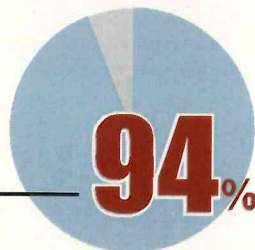

施工管理求人ナビ

検索

「施工管理求人ナビ」はご利用者様の満足度 94%、給与UP率 92%のサービスです！

Q: 転職にあたって、対応、サービス内容はいかがでしたか？

Q: 施工管理求人ナビの転職サービスを利用して、給与は上がりましたか？

「大幅に上がった」「上がった」 **92%**

企業名：
許可番号：
ホームページアドレス：
本社所在地：
担当部署・担当者名：
サービス内容：
取り扱い職種：
特徴的な取組：