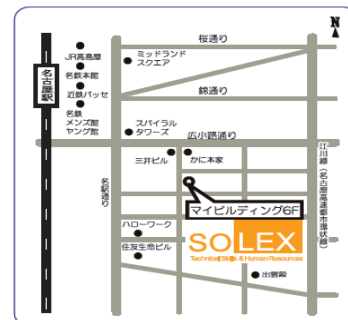

技術を身につけたい！そんなあなたを応援します。

【許可番号：特23-020377】

事業所所在地／連絡先／担当部署

所在地 〒450-0003 愛知県名古屋市中村区名駅南
1丁目18番24号マイビルディング6F

連絡先 TEL. 052-566-4555 FAX. 052-566-4556

担当部署 総務部 採用係

ホームページ <http://www.solex.co.jp/>

サービス内容