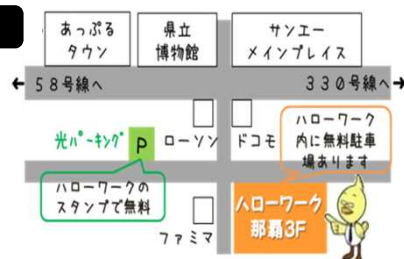

なは新卒応援ハローワーク

おもろまち1-3-25

(ハローワーク那覇3F 学卒部門)

Tel: 098-866-8609 (学卒部門#45)

開庁時間 平日8:30～17:15 (祝祭日・年末年始除く)

ハローワーク那覇 (代表) 098-866-8609 (部門コード45#)

MAP