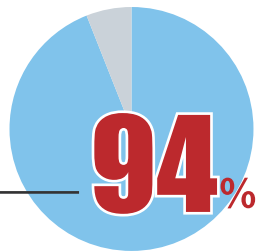

施工管理求人ナビ

検索

「施工管理求人ナビ」はご利用者様の満足度 94%、給与UP率 92%のサービスです！

Q: 転職にあたって、対応、サービス内容はいかがでしたか？

Q: 施工管理求人ナビの転職サービスを利用して、給与は上がりましたか？

「大幅に上がった」「上がった」 **92%**

企業名：
許可番号：
ホームページアドレス：
本社所在地：
担当部署・担当者名：
サービス内容：
取り扱い職種：
特徴的な取組：