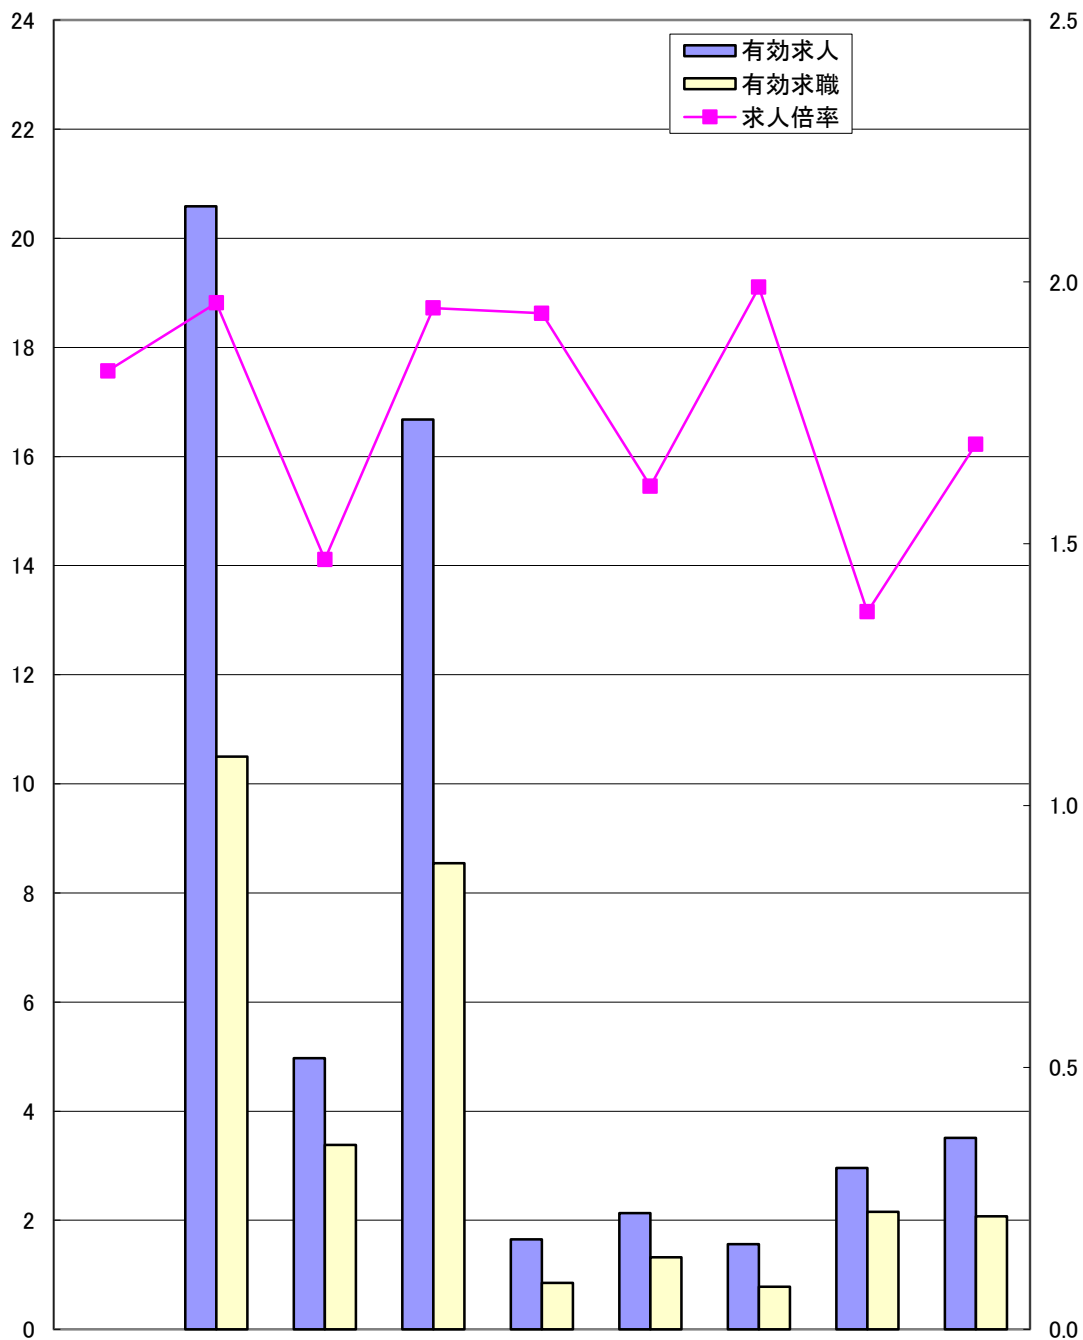

ハローワーク別有効求人倍率 29. 10月

県計の求人倍率は季節調整値

(千人)

(倍)

	岡山県	岡山	津山	倉敷中央	玉野	和気	高梁	笠岡	西大寺
求人倍率	1.83	1.96	1.47	1.95	1.94	1.61	1.99	1.37	1.69
有効求人	54,045	20,583	4,972	16,677	1,653	2,129	1,560	2,958	3,513
有効求職	29,612	10,498	3,381	8,548	850	1,324	783	2,154	2,074